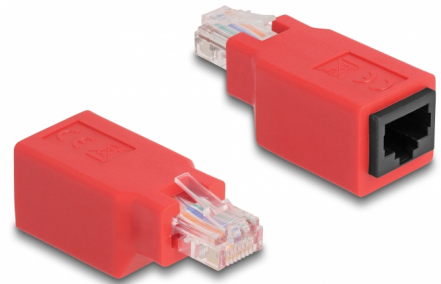

Delock Fordított bekötésű RJ45-adapter dugó > hüvely

Leírás

Ez a fordított bekötésű Delock adapter lehetővé teszi, hogy két számítógépet csatlakoztasson közvetlen módon egy hálózati kábel segítségével bármilyen más aktív hálózati komponens (elosztó, kapcsoló stb.) nélkül.

Tételszám 65025

EAN: 4043619650255

Származási hely: China

Csomag: Zárható
műanyag tasak

Műszaki adatok

- Csatlakozó:
1 x RJ45 dugó >
1 x RJ45 hüvely
- Készült: műanyagból

A csomag tartalma

- Fordított bekötésű RJ45-adapter