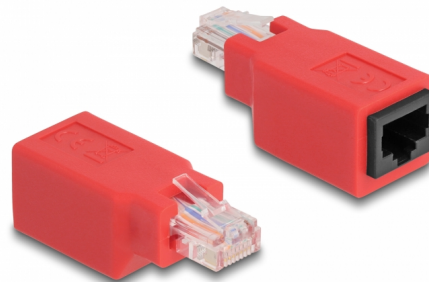

Delock Adaptor crossover RJ45 tată > mamă

Descriere scurta

Acest adaptor crossover de la Delock se poate utiliza pentru conectarea directă a 2 PC-uri cu un cablu de rețea, fără alte componente de rețea active (hub, switch etc.).

Nr. 65025

EAN: 4043619650255

Țara de origine: China

Pachet: Pungă din plastic
cu închidere tip fermoar

Detalii tehnice

- Conectori:
 - 1 x RJ45 tată >
 - 1 x RJ45 mamă
- Material: plastic

Pachetul contine

- Adaptor crossover RJ45