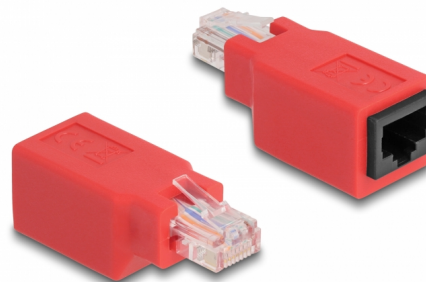

# Delock RJ45 Προσαρμογέας διασταυρώσεων αρσενικό > θηλυκός

## Περιγραφή

Αυτός ο προσαρμογέας διασταυρώσεων από την Delock μπορεί να χρησιμοποιηθεί για την απευθείας σύνδεση δύο Η/Υ με ένα καλώδιο δικτύου, χωρίς άλλα ενεργά στοιχεία δικτύου (διανομέας, διακόπτης, κ.λπ.).

## Προδιαγραφές

- Συνδετήρας:
  - 1 x αρσενικό RJ45 >
  - 1 x θηλυκός RJ45
- Υλικό: πλαστικό