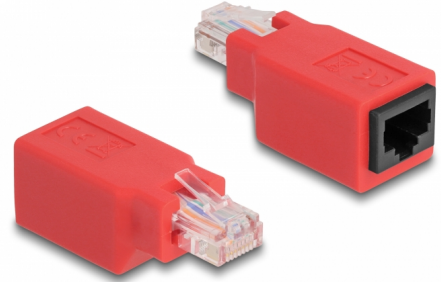

Delock RJ45 křížený adaptér samec > samice

Popis

Tento křížený adaptér od Delocku může být použit pro připojení 2 PC jedním síťovým kabelem napřímo bez různých aktivních síťových komponentů (hub, switch, atd.).

Číslo produktu 65025

EAN: 4043619650255

Země původu: China

Balení: Plastová taška se zipem

Technické detaily

- Konektor:
1 x RJ45 samec >
1 x RJ45 samice
- Materiál: plast

Obsah balení

- RJ45 křížený adaptér