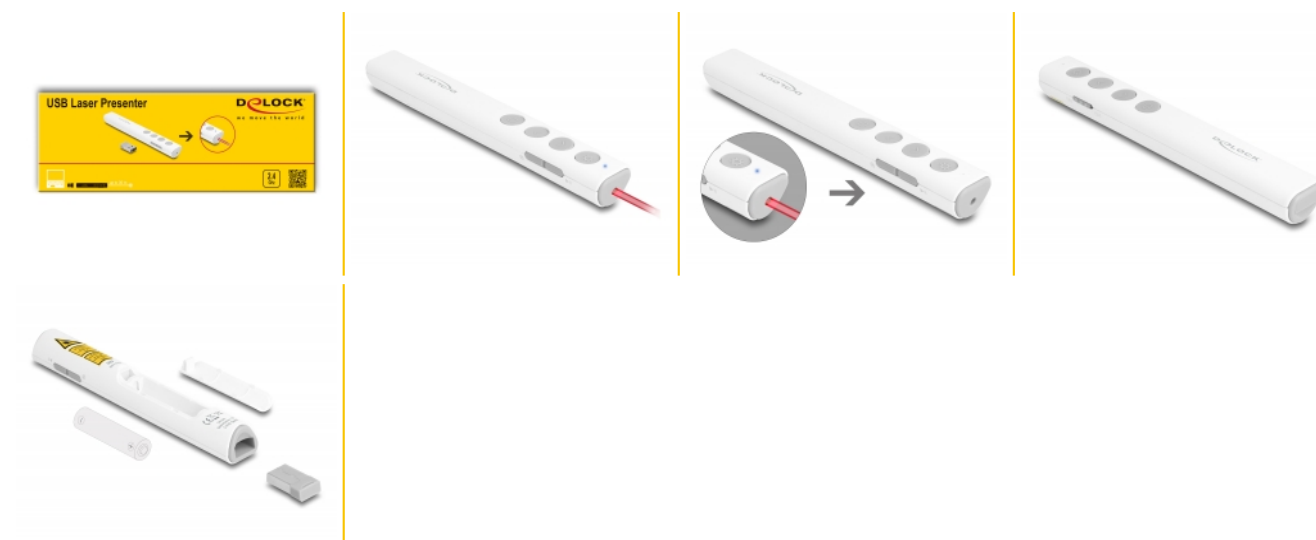

Delock USB Laserski Pokazivač, bijela

Opis

Bežični laserski pokazivač tvrtke Delock služi kao praktičan pomoćnik za prikaz prezentacija. Lako se može spojiti na USB ulaz koristeći isporučeni USB nano prijamnik. Tijekom transporta to se može spojiti na malo magnetski utor na donjoj strani laserskog pokazivača.

Jednostavna uporaba

Njegove jednostavne kontrole jamče sigurno prezentiranje i olakšavaju rukovanje.

Jednostavan dizajn

Optički Delockov laserski pokazivač ističe se jednostavnim i elegantnim dizajnom.

Predmet br. 64251

EAN: 4043619642519

Zemlja podrijetla: China

Pakiranje: Retail Box

Tehnički podaci

- Priključak: 1 x USB 2.0 Tipa-A muški
- Kompaktni nano USB prijamnik
- Magnetski utor USB prijamnika
- 1 x sklopka za uključivanje / isključivanje
- 6 gumba: Laserski pokazivač / Enter / Tab / Strelica gore / Strelica dolje / Reprodukcija - Pauza i pojačavanje glasnoće / Zatvaranje prozora Smanjenje glasnoće
- Funkcije:
 - Laserski pokazivač
 - Page up / Page down
 - Odaberite i otvorite Windows prozor
 - Reprodukcija + pauza
 - Gumb za namještanje glasnoće
 - Crni ekran
 - Odaberite i otvorite mrežnu poveznicu
 - Način punog zaslona
- Crveni laserski pokazivač
- Izvor svjetla: klasa lasera 2 630 - 680 nm, < 1 mW
- Širina pojasa: 2,4 GHz, domet rada do 30 m
- Frekvencijski opseg: 2405 / 2450 / 2475 MHz

Sadržaj pakiranja

- Laserski pokazivač
- USB prijemnik
- Korisnički priručnik

Slike

General

Funkcija:	Plug & Play
-----------	-------------

Interface

priključak:	1 x USB Tipa-A muški
-------------	----------------------