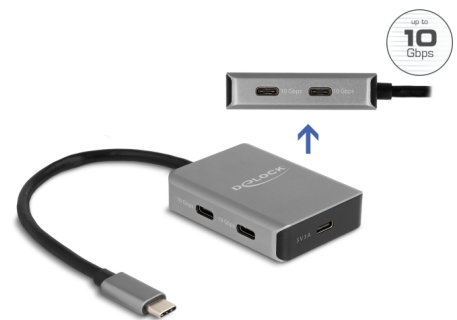

Delock USB 10 Gbps USB Type-C™ Hubb med 4 uttag och USB Type-C™-anslutning

Beskrivning

Massiv USB-hubb från Delock med metallhölje som kan anslutas till en dator, bärbar dator eller mobiltelefon via USB Type-C™-gränssnitt. Den utökar datorn med 4 USB-C™-ingångar. Olika USB-enheter, som t.ex. USB-flashminne, kortläsare, externa höljen, m.fl., kan anslutas.

Liten och stabil stödutrustning

Tack vare dess nätta storlek och stabila hölje passar Delock-hubben perfekt för resor. Den kan enkelt packas ned i en väska tillsammans med en bärbar dator eller surfplatta och användas vid behov.

Ytterligare USB Type-C™-anslutning för strömförsörjning

Extra USB-C™-uttag som kan strömmata enheterna som är ansluta till USB hona-portarna på hubben om strömförsörjningen till värdenheten inte är tillräcklig. Strömförsörjning via en separat strömförsörjning är möjlig upp till 5 V och 3 A.

Artikelnummer 64249

EAN: 4043619642496

Ursprungsland: China

Paket: Retail Box

Specifikationer

- Anslutning:
 - 1 x USB 10 Gbps USB Type-C™ hane
 - 4 x USB 10 Gbps USB Type-C™ hona
 - 1 x USB Type-C™ hona (tillbehör för strömförsörjning)
- Kringkretsar: VIA VL822
- Dataöverföringshastighet upp till 10 Gbps
- Robust metallhölje
- Kabellängd utan kontakter: ca. 15 cm
- Färg: grå
- Plug & Play
- Mått (LxBxH): ca 60 x 45 x 15 mm