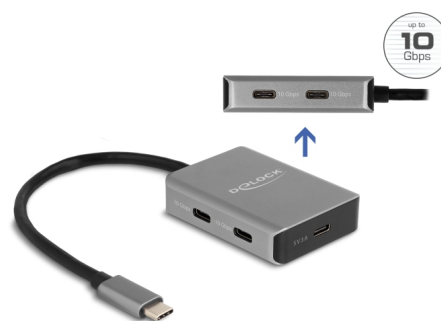

Delock USB 10 Gbps 4 ulaza USB Type-C™ čvorište s USB Type-C™ priključkom

Opis

Ovaj čvrsti USB koncentrador tvrtke Delock s metalnim kućištem može se spojiti na računalo, prijenosno računalo ili mobilni uređaj putem USB Type-C™ sučelja. Nadograđuje računalo sa 4 USB-C™ ulaza. Mogu se spojiti različiti USB uređaji poput USB memorijskog sticka, čitača kartice, vanjskog kućišta, itd.

Mali ali snažan pomoćnik

Zbog svojih malih dimenzija i čvrstog kućišta, ovaj Delock koncentrador posebno je prikladan za putovanja. Lako se može zapakirati u torbu s prijenosnim računalom ili tabletom i koristiti na željeni način.

Predmet br. 64249

EAN: 4043619642496

Zemlja podrijetla: China

Pakiranje: Retail Box

Tehnički podaci

- Priključak:
 - 1 x USB 10 Gbps USB Type-C™ muški
 - 4 x USB 10 Gbps USB Type-C™, ženski
 - 1 x USB Type-C™ ženski (opcija za električno napajanje)
- Skup čipova: VIA VL822
- Brzina prijenosa podataka do 10 Gbps
- čvrsto metalno kućište
- Duljina kabela bez konektora: oko 15 cm
- Boja: siv
- Plug & Play
- Mjere (DxŠxV): oko 60 x 45 x 15 mm

Interface

Priključak 1:	1 x USB 10 Gbps USB Type-C™ muški
Priključak 2:	4 x USB 10 Gbps Tip-A ženski
priključak 3:	1 x USB Type-C™ ženski (opcija za električno napajanje)

Technical characteristics

Skup čipova:	VIA VL822
Brzina prijenosa podataka:	10 Gbps