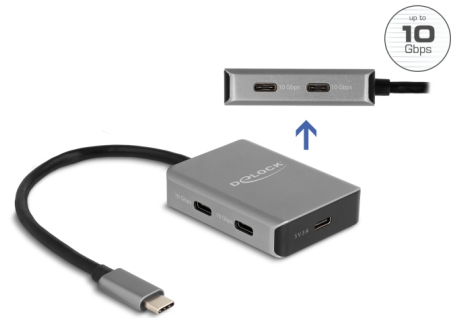

Delock USB 10 Gbps Concentrador USB Type-C™ de 4 puertos con conector USB Type-C™

Descripción

Este sólido concentrador USB de Delock con carcasa metálica se puede conectar a un ordenador, portátil o dispositivo móvil a través de la interfaz USB Type-C™. Expande la computadora por 4 puertos USB-C™. Se pueden conectar diferentes dispositivos USB como memorias flash USB, lectores de tarjetas, carcasas externas, etc.

Pequeño ayudante robusto

Debido a sus pequeñas dimensiones y su robusta carcasa, este concentrador Delock es especialmente adecuado para viajar. Simplemente se puede empaquetar en la bolsa junto con la computadora portátil o tableta y se puede utilizar según sea necesario.

Número de elemento 64249

EAN: 4043619642496

Pais de origen: China

Paquete: Retail Box

Conector USB Type-C™ adicional para alimentación eléctrica

El conector USB-C™ adicional puede suministrar alimentación a los dispositivos conectados a los puertos USB hembra del concentrador si la fuente de alimentación del dispositivo anfitrión es insuficiente. Es posible la alimentación a través de una fuente de alimentación independiente hasta 5 V y 3 A.

Detalles técnicos

- Conectores:
 - 1 x USB 10 Gbps USB Type-C™ macho
 - 4 x USB 10 Gbps USB Type-C™ hembra
 - 1 x USB Type-C™ hembra (opcional para fuente de alimentación)
- Conjunto de chips: VIA VL822
- Velocidades de transferencias de datos de hasta 10 Gbps
- Carcasa metálica robusta
- Longitud del cable sin conectores: aprox. 15 cm
- Color: gris
- Conectar y listo
- Dimensiones (LxANxAL): aprox. 60 x 45 x 15 mm