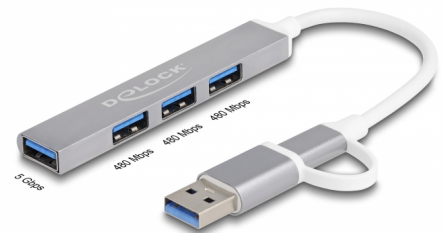

# Delock 4 portos vékony USB Hub USB Type-C™ vagy USB A-típusú - 3 x USB 2.0 Type-A csatlakozóhévely + 1 x USB 5 Gbps Type-A csatlakozóhévely

## Leírás

Ez a Delock biztos USB hub fém kerettel összeköthető egy számítógéppel, lappal vagy mobil eszközzel A-típusú USB vagy USB-C™ csatlakoztató felületen keresztül. Kibővíti a számítógépet 4 A-típusú USB porttal. Különböző USB eszközök, például pendrive, kártyaolvasó, külső keret stb. csatlakoztatható hozzá.

## Fokozott összeköttetés

A különleges kialakítású adapter folytán a Delock hub gyorsan és könnyen csatlakoztatható az A-típusú USB foglalatba. Így, könnyen összeköthető új eszközökkel a USB Type-C™ anyával és idősebb eszközökkel is, melyeknek csak egy A-típusú konnektorja van. Az adapter közvetlenül a kábelben helyezkedik el és így nem veszíthető el.

## Műszaki adatok

- Csatlakozó:  
host:  
1 x USB 5 Gbps USB Type-C™ dugó  
vagy  
1 x USB 5 Gbps A-típusú dugó  
eszköz:

- 1 x USB 5 Gbps A-típusú hüvely
- 3 x USB 2.0 A-típusú hüvely
- 1 x USB 5 Gbps A-típusú dugó
- Akár 5 Gbps sebességű adatátvitel
- Robusztus fémház
- Méretek (HxSzxM): kb. 86 x 11 x 7 mm
- Kábelhosszúság csatlakozó nélkül: kb. 10 cm
- Szín: ezüst
- Plug & Play