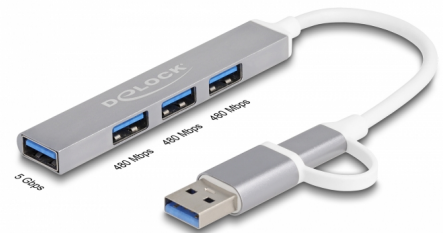

Delock 4-ports Smal USB-hubb med USB Type-C™ eller USB Typ-A till 3 x USB 2.0 Typ-A hona + 1 x USB 5 Gbps Typ-A hona

Beskrivning

Solid USB-hubb från Delock med metallhölje som kan anslutas till en dator, bärbar dator eller mobiltelefon via USB Typ-A eller USB-C™-port. Den utökar datorn med 4 USB Typ A-ingångar. Olika USB-enheter, som t.ex. USB-flashminne, kortläsare, externa höljen, m.fl., kan anslutas.

Omfattande anslutning

Tack varje den specialdesignade adaptern kan Delock-hubben snabbt och enkelt anslutas till USB Typ-A-uttaget. Den kan därför enkelt anslutas till nya enheter med USB Type-C™ hona och äldre enheter som endast har USB Typ-A-uttag. Adaptorn är placerad direkt på kabeln och kan därför inte tappas bort.

Artikelnummer 64214

EAN: 4043619642144

Ursprungsland: China

Paket: Retail Box

Liten och stabil stödutrustning

Tack vare dess nätta storlek och stabila hölje passar Delock-hubben perfekt för resor. Den kan enkelt packas ned i en väska tillsammans med en bärbar dator eller surfplatta och användas vid behov.

- 3 x USB 2.0 Typ-A hona
- 1 x USB 5 Gbps Typ-A hane
- Dataöverföringshastighet upp till 5 Gbps
- Robust metallhölje
- Mått (LxBxH): ca 86 x 11 x 7 mm
- Kabellängd utan anslutning: ca. 10 cm
- Färg: silver
- Plug & Play