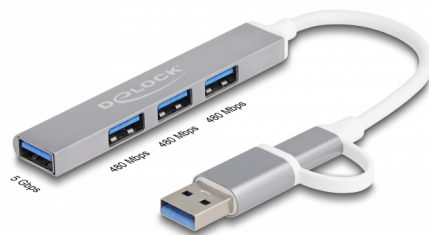

Delock Tanko USB čvorište s 4 priključka s USB Type-C™ ili USB Tipa-A na 3 x USB 2.0 Tip-A ženski + 1 x USB 5 Gbps Tip-A ženski

Opis

Ovaj čvrsti USB koncentrador tvrtke Delock s metalnim kućištem može se spojiti na računalo, prijenosno računalo ili mobilni uređaj putem USB Tipa-A ili USB-C™ sučelja. Nadograđuje računalo s 4 USB Tipa-A ulaza. Mogu se spojiti različiti USB uređaji poput USB memorijskog sticka, čitača kartice, vanjskog kućišta, itd.

Izvanredna povezivost

Zahvaljujući posebno dizajniranom adapteru, koncentrador tvrtke Delock može se brzo i lako spojiti na utičnicu USB Tipa-A. Stoga se lako može spojiti na nove uređaje ženskim i starijim uređajima USB Type-C™ koji imaju samo USB Tipa-A spojnik. Adapter se nalazi na samom kabelu i stoga se ne može izgubiti.

Mali ali snažan pomoćnik

Zbog svojih malih dimenzija i čvrstog kućišta, ovaj Delock koncentrador posebno je prikladan za putovanja. Lako se može zapakirati u torbu s prijenosnim računalom ili tabletom i koristiti na željeni način.

- 1 x USB 5 Gbps Tip-A ženski
- 3 x USB 2.0 Tipa-A ženski
- 1 x USB 5 Gbps Tipa-A, muški
- Brzina prijenosa podataka do 5 Gbps
- čvrsto metalno kućište
- Mjere (DxŠxV): oko 86 x 11 x 7 mm
- Duljina kabela bez spojnika: oko 10 cm
- Boja: srebrni
- Plug & Play