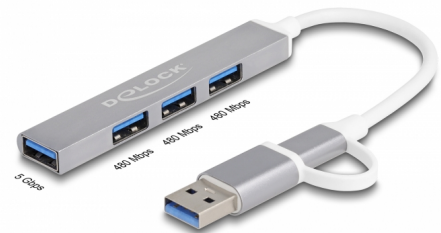

Delock Λεπτός Κόμβος 4 Θυρών USB με σύνδεσμο USB Type-C™ ή USB Τύπου-A προς 3 x USB 2.0 τύπου A θηλυκό + 1 x USB 5 Gbps τύπου A θηλυκό

Περιγραφή

Αυτός ο σταθερός κόμβος USB της Delock με μεταλλικό περίβλημα μπορεί να συνδεθεί σε έναν υπολογιστή, ένα laptop ή μια κινητή συσκευή μέσω της διεπαφής USB Τύπου-A ή USB-C™. Επεκτείνει τον υπολογιστή κατά 4 θύρες USB Τύπου-A. Μπορούν να συνδεθούν διαφορετικές συσκευές USB όπως μια κάρτα μνήμης USB flash, ένας καρταναγνώστης, ένα εξωτερικό περίβλημα κλπ.

Αρ. προϊόντος 64214

EAN: 4043619642144

Χώρα προέλευσης: China

Συσκευασία: Retail Box

?????????? ????????????????

Εξαιτίας του ειδικά σχεδιασμένου αντάπτορα, ο κόμβος της Delock μπορεί να συνδεθεί εύκολα και γρήγορα στην πρίζα USB Τύπου-A. Έτσι, μπορεί εύκολα να συνδεθεί σε νέες συσκευές με θηλυκά USB Type-C™ και παλαιότερες συσκευές που διαθέτουν μόνο έναν σύνδεσμο USB τύπου-A. Ο αντάπτορας τοποθετείται απευθείας στο καλώδιο και γι' αυτό δεν μπορεί να χαθεί.

Μικρός βοηθός ενίσχυσης

Εξαιτίας των μικρών του διαστάσεων και του μικρού του περιβλήματος, αυτός ο Κόμβος της Delock είναι ιδιαίτερα κατάλληλος για ταξίδια. Μπορεί απλά να αποθηκευτεί στην τσάντα μαζί με το laptop ή το tablet και να χρησιμοποιηθεί όποτε χρειαστεί.

Σημείωση

Η παροχή ενέργειας των συνδεδεμένων συσκευών εξαρτάται από την ενέργεια εισόδου και τον αριθμό των συνδεδεμένων συσκευών.

Προδιαγραφές

- Συνδετήρας:
Κεντρικός:

- 1 x USB 5 Gbps USB Type-C™ αρσενικό
- ή
- 1 x USB 5 Gbps τύπου-A, αρσενικό
- συσκευή:
- 1 x USB 5 Gbps Τύπου-A θηλυκό
- 3 x USB 2.0 Τύπου-A, θηλυκό
- 1 x USB 5 Gbps τύπου-A, αρσενικό
- Ρυθμός μεταφοράς δεδομένων της τάξης των 5 Gbps
- Εύρωστο μεταλλικό περίβλημα
- Διαστάσεις (ΜxΠxΥ): περ. 86 x 11 x 7 mm
- Μήκος καλωδίου χωρίς το σύνδεσμο: περ. 10 cm
- Χρώμα: ασημί
- Plug & Play