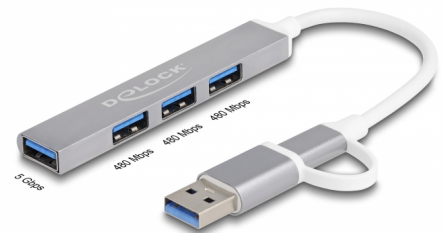

Delock 4 prises minces USB Hub avec USB Type-C™ ou USB Type-A vers 3 x USB 2.0 Type-A femelle + 1 x USB 5 Gbps Type-A femelle

Description

Ce hub USB robuste de Delock avec boîtier métallique peut être connecté à un ordinateur, un laptop ou un mobile via l'interface USB Type-A ou USB-C™. Il étend l'ordinateur de 4 ports USB Type-A. Différents appareils comme une mémoire flash USB, lecteur de carte, boîtier externe, etc., peuvent être connectés.

Connectivité externe

Avec l'adaptateur conçu spécialement, le hub Delock peut rapidement et facilement être connecté à de nouveaux appareils munis d'un USB Type-C™ femelle et à de plus vieux appareils qui n'ont qu'un connecteur USB Type-A. L'adaptateur est situé directement sur le câble et ne peut donc pas être perdu.

N° produit 64214

EAN: 4043619642144

Pays d'origine: China

Emballage: Retail Box

Petit accessoire robuste

Grâce à ses petites dimensions et à sa robustesse, ce hub de Delock est particulièrement adapté pour le voyage. Il peut simplement être mis dans un sac avec un laptop ou une tablette et être utilisé quand il est nécessaire.

- 1 x USB 5 Gbps Type-A femelle
- 3 x USB 2.0 Type-A femelle
- 1 x USB 5 Gbps Type-A mâle
- Débit de données jusqu'à 5 Gbps
- Logement métallique robuste
- Dimensions (LxlxH) : env. 86 x 11 x 7 mm
- Longueur du cordon sans connecteur : env. 10 cm
- Couleur : argent
- Plug & Play