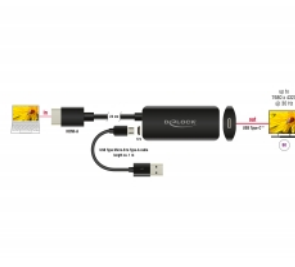

Delock Adapter HDMI-A hane till USB Type-C™ hona (DP Alt Mode) 8K

Beskrivning

Adapter från Delock som möjliggör anslutning av en USB Type-C™-skärm (DisplayPort Alt. läge) till ett ledigt HDMI-uttag på en dator eller bärbar dator. Adaptern kommer att anslutas till HDMI-anslutningen på datorn eller den bärbara datorn och ansluts med en befintlig USB-C™-kabel.

- Anslutning:
 - Inmatning:
 - 1 x HDMI-A hane
 - 1 x USB Typ Micro-B hona (5 V strömtillförsel)
 - Utmatning:
 - 1 x USB Type-C™ hona
- Kringkretsar: Lontium LT6711GX
- DisplayPort 1.4 och High Speed HDMI specifikationer
- Signalriktning: HDMI-ingång > USB Type-C™-utgång
- Upplösning upp till: 7680 x 4320 @ 30 Hz (beroende på systemet och ansluten maskinvara)
- Överför ljud- och videosignaler
- Stödjer HDCP 1.4 och 2.2
- Stödjer HDR
- Stöder 3D skärmar
- Färg: svart
- Kabellängd utan kontakter: ca. 18 cm

Systemkrav

- En ledig HDMI-A-port hona
- Bildskärm med ett ledigt USB Type-C™ (DP Alt Mode)-gränssnitt

Paketets innehåll

- Adapter HDMI till USB Type-C™
- USB Typ Micro-B till Typ A-kabel, längd ca 1 m
- Bruksanvisning

Bilder

General

Funktion:	HDR / HDR10
-----------	-------------

Interface

Utmatning:	1 x USB Type-C™ hona
Inmatning:	1 x HDMI-A hane 1 x USB Typ Micro-B, hona (5 V strömtillförsel)

Technical characteristics