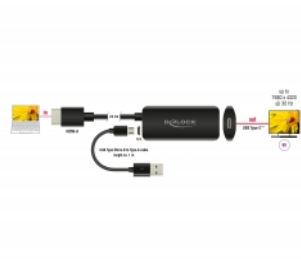

Cerinte de sistem

- Un port HDMI-A mamă disponibil
- Monitor cu interfață USB Type-C™ (DP Alt Mode) liberă

Pachetul contine

- Adaptor HDMI la USB Type-C™
- USB Tip Micro-B la cablu Tip-A, lungime aprox. 1 m
- Manual de utilizare

Imagini