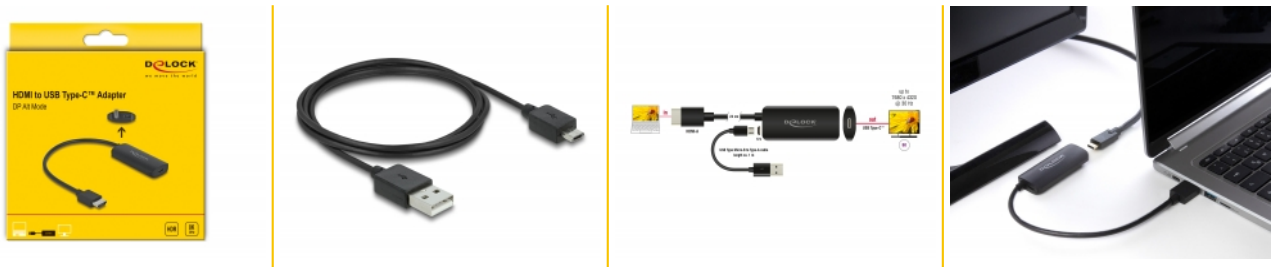

Απαιτήσεις συστήματος

- Μία ελεύθερη θηλυκή θύρα HDMI-A
- Οθόνη με ελεύθερη διεπαφή USB Type-C™ (DP Alt Mode)

Περιεχόμενα συσκευασίας

- Προσαρμογέας HDMI σε USB Type-C™
- Καλώδιο USB Τύπου Micro-B σε Τύπο-A, μήκους περ. 1 m
- Εγχειρίδιο χρήστη

Εικόνες