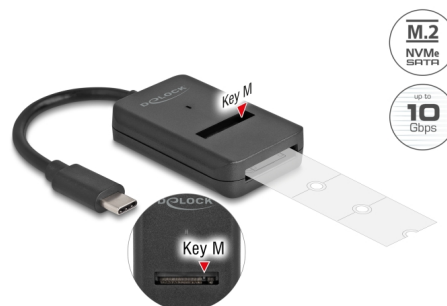

Delock Konwerter wielofunkcyjna M.2 NVMe PCIe lub SATA SSD z USB Type-C™ 10 Gbps

Opis

Konwerter Delock umożliwia instalację M.2 PCIe NVMe SSD lub SATA M.2 SSD, można podłączyć do PC lub laptopa przez USB.

Konwerter wielofunkcyjna

Zaletą konwerter Delock M.2 jest że mieści zarówno SATA jak i PCIe (NVMe) M.2 SSDs. Pamięć jest automatycznie rozpoznawana przez układ i może być natychmiast używana.

Urządzenia testujące

Dysk SSD M.2 jest podłączany do gniazda i do urządzenia za pomocą wtyczki USB-C™. Dlatego jako sprzęt testowy konwerter jest najbardziej odpowiedni.

Numer artykułu 64198

EAN: 4043619641987

Kraj pochodzenia: China

Opakowanie: Retail Box

Szczegóły techniczne

- Złącze:
 - 1 x SuperSpeed USB 10 Gbps (USB 3.2 Gen 2) USB Type-C™ męski
 - 1 x 67-pinowe gniazdo z wpustem M M.2
- Chipset: Realtek RTL9210B
- Obsługuje moduły M.2 z wpustem M lub z wpustami B+M opartymi na technologii SATA lub PCIe (NVMe)
- Obsługa NVM Express (NVMe)
- Szybkość transmisji danych do 10 Gbps
- Wskaźnik LED zasilania i dostępu
- Bootowalny
- Plug & Play
- Długość kabla bez złączem: ok. 10 cm