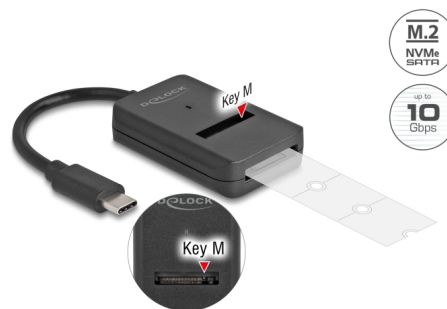

Delock Kombo převodník pro SSD M.2 NVMe PCIe nebo SATA s USB Type-C™ 10 Gbps

Popis

Tento převodník Delock umožňuje instalaci SSD M.2 PCIe NVMe nebo SATA M.2 SSD a lze jej připojovat přes USB k PC nebo laptopu.

Kombo převodník

Velkou výhodou tohoto převodník Delock M.2 je, že do převodník lze vložit jak disky SATA, tak i PCIe (NVMe) M.2 SSD. Paměť bude automaticky rozpoznána čipovou sadou a pak ji bude lze používat.

Ideální zkušební zařízení

SSD M.2 se prostě zapojí do slotu a zástrčkou USB-C™ se připojí k zařízení. Proto je převodník nejvhodnější jako zkušební zařízení.

Číslo produktu 64198

EAN: 4043619641987

Země původu: China

Balení: Kartonová krabice

Technické detaily

- Konektor:
 - 1 x SuperSpeed USB 10 Gbps (USB 3.2 Gen 2) USB Type-C™ samec
 - 1 x 67 pin M.2 klíč M slot
- Chipset: Realtek RTL9210B
- Podporuje M.2 moduly s klíčem M nebo klíčem B+M na základě SATA nebo PCIe (NVMe)
- Podporuje NVM Express (NVMe)
- Rychlost přenosu dat 10 Gbps
- LED indikující napájení a přístup
- Možnost bootování
- Plug & Play
- Délka kabelu bez konektorů: cca. 10 cm