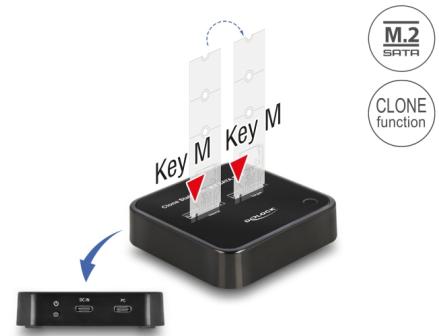

Delock Σταθμός Σύνδεσης M.2 για 2 x M.2 SATA SSD με λειτουργία κλώνου

Περιγραφή

Αυτός ο σταθμός σύνδεσης M.2 της Delock επιτρέπει την εγκατάσταση δύο M.2 SATA SSD και μπορεί να συνδεθεί μέσω USB στο PC ή το laptop. Το συμπεριλαμβανόμενο καλώδιο USB επιτρέπει τη σύνδεση σε μια ελεύθερη θύρα USB-C™.

Λειτουργία κλώνου M.2 SATA SSD

Η λειτουργία κλώνου επιτρέπει την αντιγραφή περιεχομένου ενός SSD σε άλλο χωρίς τη χρήση PC.

Ιδανικός εξοπλισμός ελέγχου

Η μνήμη απλά εισάγεται μέσα στο σταθερό περίβλημα και μπορεί να χρησιμοποιηθεί αμέσως. Δεν απαιτούνται βίδες, εργαλεία ή αξεσουάρ, πράγμα που σημαίνει πως το SSD μπορεί να αλλάξει γρήγορα.

Σημείωση

Δεν υπάρχει υποστήριξη για PCIe NVMe M.2 SSD.

Αρ. προϊόντος 64178

EAN: 4043619641789

Χώρα προέλευσης: China

Συσκευασία: Retail Box

Προδιαγραφές

- Συνδετήρας:
 - 1 x USB 10 Gbps USB Type-C™, θηλυκό
 - 2 x Υποδοχή κλειδιού M M.2
 - 1 x USB Type-C™ θηλυκό (τροφοδοσία)
- Chipset: Asmedia ASM1352R, VIA VL160
- Υποστηρίζει μονάδες M.2 με κλειδί B+M με βάση σε SATA
- Ρυθμός μεταφοράς δεδομένων της τάξης των 6 Gbps
- Υποστηρίζει UASP
- Ένδειξη LED για τροφοδοσία, πρόσβαση και κατάσταση αντιγραφής
- Πλήκτρο λειτουργίας:
 - 1 x κουμπί Κλωνοποίηση
 - 1 x διακόπτης Ενεργοποίησης / Απενεργοποίησης
- Δίσκος επανεκκίνησης

- Διαστάσεις (ΜxΠxΥ): περ. 72 x 79 x 18 mm
- Hot Plug, Plug & Play

Προδιαγραφή τροφοδοσίας ρεύματος

- Επιτοίχια τροφοδοσία ρεύματος
- Είσοδος: Εναλλασσόμενο ρεύμα 100 ~ 240 V / 50 ~ 60 Hz / 0,6 A
- Έξοδος: 5,0 V / 3,0 A