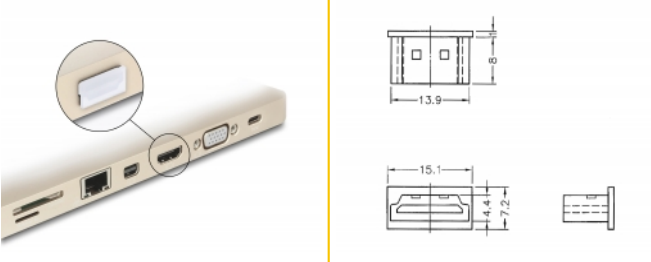

Delock Capot transparent pour HDMI A femelle sans prise 10 pièces

Description

Le port femelle est protégé de la poussière et des dégâts grâce au capot Delock. L'application du capot maintient la sensibilité des connecteurs pour un usage à long terme, en particulier dans les environnements poussiéreux et dans le secteur industriel.

10 x

N° produit 64169

EAN: 4043619641697

Pays d'origine: Taiwan,
Republic of China

Emballage: Sac
polyvalent à fermeture
éclair

Détails techniques

- Capot mâle pour HDMI A femelle
- Sans prise
- Matériel : PE
- Couleur : transparent
- Dimensions (LxlxH) : env. 15,1 x 8,0 x 7,2 mm

Contenu de l'emballage

- 10 x capuchons anti-poussière

Image

Physical characteristics

Matériaux:	PE
Longueur:	15,1 mm
Width:	8,0 mm
Height:	7,2 mm
Couleur:	transparent