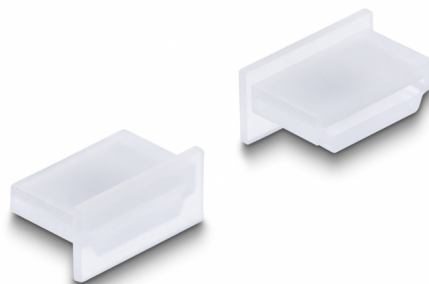

Delock Capot transparent pour HDMI A femelle sans prise 10 pièces

Description

Le port femelle est protégé de la poussière et des dégâts grâce au capot Delock. L'application du capot maintient la sensibilité des connecteurs pour un usage à long terme, en particulier dans les environnements poussiéreux et dans le secteur industriel.

10 x

N° produit 64169

EAN: 4043619641697

Pays d'origine: Taiwan,
Republic of China

Emballage: Sac
polyvalent à fermeture
éclair

Détails techniques

- Capot mâle pour HDMI A femelle
- Sans prise
- Matériel : PE
- Couleur : transparent
- Dimensions (LxlxH) : env. 15,1 x 8,0 x 7,2 mm

Contenu de l'emballage

- 10 x capuchons anti-poussière

Image

Physical characteristics

Matériaux:	PE
Longueur:	15,1 mm
Width:	8,0 mm
Height:	7,2 mm
Couleur:	transparent