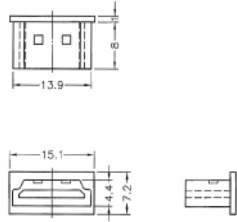

## Detalles técnicos

- Cubierta antipolvo macho para HDMI A hembra
- Sin agarre
- Material: PE
- Color: transparente
- Dimensiones (LxANxAL): aprox. 15,1 x 8,0 x 7,2 mm

### Physical characteristics

Material:	PE
Longitud:	15,1 mm
Width:	8,0 mm
Height:	7,2 mm
Color:	transparente