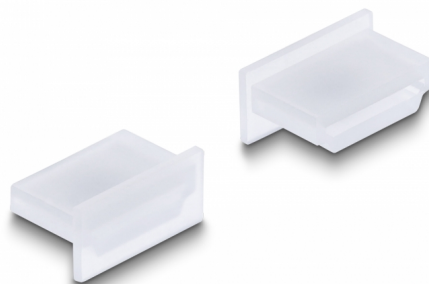

# Delock Cubierta contra Polvo para HDMI A hembra sin agarre. 10 piezas en transparente

## Descripción

Con esta cubierta antipolvo de Delock el puerto hembra está protegido de la suciedad o daños. La aplicación de la cubierta antipolvo mantiene los conectores sensibles listos para su uso a largo plazo, especialmente en ambientes polvorientos y en el sector industrial.

## Detalles técnicos

- Cubierta antipolvo macho para HDMI A hembra
- Sin agarre
- Material: PE
- Color: transparente
- Dimensiones (LxANxAL): aprox. 15,1 x 8,0 x 7,2 mm

### Physical characteristics

Material:	PE
Longitud:	15,1 mm
Width:	8,0 mm
Height:	7,2 mm
Color:	transparente