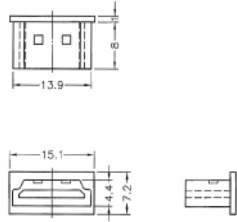

10 x

Číslo produktu 64169

EAN: 4043619641697

Země původu: Taiwan,
Republic of China

Balení: Plastová taška se
zipem

Technické detaily

- Prachová záslepka samec pro HDMI A samice
- Bez sevření
- Materiál: PE
- Barva: transparentní
- Rozměry (DxŠxV): cca. 15,1 x 8,0 x 7,2 mm

Obsah balení

- 10 x prachová záslepka

Příslušenství

Physical characteristics

Materiál:	PE
Délka:	15,1 mm
Width:	8,0 mm
Height:	7,2 mm
Barva:	transparentní