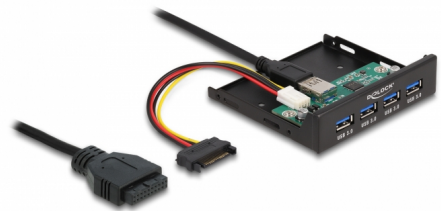

Delock Εσωτερικός 3.5" USB 3.2 Gen 1 Κόμβος 4 Θυρών

Περιγραφή

Αυτός ο διανομέας από τη Delock μπορεί να εγκατασταθεί σε ένα φαντίο 3.5" του υπολογιστή. Θα συνδεθεί εσωτερικά μέσω μιας κεφαλίδας ακίδων USB αρσενικό στη μητρική πλακέτα. Μπορεί να συνδεθεί σε έως και τέσσερις συσκευές USB, όπως π.χ. σταθμούς αγκύρωσης, εξωτερικά περιβλήματα κλπ.

Αρ. προϊόντος 64166

EAN: 4043619641666

Χώρα προέλευσης: China

Συσκευασία: Retail Box

Προδιαγραφές

- Συνδετήρας:
εξωτερικά:
4 x SuperSpeed USB 5 Gbps (USB 3.2 Gen 1) τύπου-A, θηλυκό
εσωτερικά:
1 x SuperSpeed USB 5 Gbps (USB 3.2 Gen 1) τύπου-A, θηλυκό
1 x 4 ακίδων, αρσενική
- Chipset: VIA VL817
- Ρυθμός μεταφοράς δεδομένων της τάξης των 5 Gbps
- Καλώδιο μεταφοράς δεδομένων:
1 x USB Τύπου-A αρσενικό σε 1 x 19 pin USB συλλέκτη pin θηλυκό, μήκους περ. 74 εκ. (χωρίς συνδέσμους)
1 x καλώδιο ρεύματος των 4 ακίδων θηλυκό προς 1 x SATA 15 ακίδων αρσενικό, μήκους περ. 17 εκ. (χωρίς συνδέσμους)
- μεταλλικό πλαίσιο 3.5"
- Χρώμα: μαύρο
- Αλλαγή χωρίς διακοπή λειτουργίας, τοποθέτηση και άμεση λειτουργία
- Διαστάσεις (ΜxΠxΥ): περ. 102 x 95 x 26 mm

Περιεχόμενα συσκευασίας

- 3.5" Διανομέας
- Καλώδιο USB
- Καλώδιο τροφοδοσίας
- Βίδες
- Εγχειρίδιο χρήστη

Εικόνες

General

Παράγοντας μορφής:	3.5"
Λειτουργία :	Plug & Play
Supported operating system:	Windows 10 32-bit Windows 10 64-bit Windows 8.1 32-Bit Windows 8.1 64-Bit Windows 11

Interface

Εξωτερικά:	4 x USB 5 Gbps Τύπου-A θηλυκό
Εσωτερικός:	1 x συνδετήρας τροφοδοσίας 4 ακροδεκτών 1 x USB 5 Gbps Τύπου-A θηλυκό

Technical characteristics

Chipset:	Genesys Logic GL3520
Ρυθμός μεταφοράς δεδομένων:	USB 5 Gbps έως 5 Gb/s USB 2.0 έως 480 Mb/s