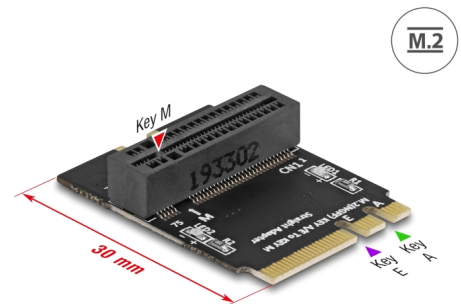

Delock Adapter M.2 nyckel A+E hane till nyckel M-plats vinklad med hållare

Beskrivning

Adapter från Delock som omvandlar M.2 nyckel A eller nyckel E-plats till en nyckel M-plats. En M.2 SSD kan anslutas vertikalt till den här platsen och fästas med hjälp av hållaren.

Artikelnummer 64137

EAN: 4043619641376

Ursprungsland: China

Paket: Låda

Specifikationer

- Anslutning:
 - 1 x 59-stifts M.2-nyckel A+E-uttag hane >
 - 1 x 67-stifts M.2 M-nyckel uttag
- Gränssnitt: PCIe / NVMe
- Formfaktor: M.2 2230
- Lämplig för M.2-kortplatser med key A eller E baserad på PCIe
- Stödjer M.2-moduler med M-nyckel eller B+M-nyckel
- Hållare med monteringshål för 80 mm M.2 SSD
- 2 x LED-indikatorer
- Bootbar
- Kompatibel med PCI Express V4.0
- Mått (LxBxH): ca 30 x 22 x 6 mm

Systemkrav

- En ledig M.2 A- eller E-nyckelplats

Paketets innehåll

- Adapter
- Skruvmejsel
- Hållare
- Monteringsmaterial
- Bruksanvisning

Bilder

General

Funktion:	Bootbar
LED indikator:	2 x
Slot:	PCIe

Interface