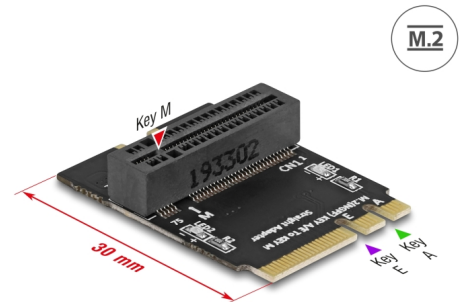

Delock Adapter M.2 key A+E muški na key M utor zakrivljeni s držačem

Opis

Ovaj adapter tvrtke Delock pretvara M.2 key A ili key E utor u key M utor. M.2 SSD se može spojiti okomito na ovaj utor i učvrstiti držačem.

Predmet br. 64137

EAN: 4043619641376

Zemlja podrijetla: China

Pakiranje: Kutija

Tehnički podaci

- Priključak:
 - 1 x 59-polni M.2 key A+E muški >
 - 1 x 67-polni M.2 key M utor
- Sučelje: PCIe / NVMe
- Čimbenik oblika: M.2 2230
- Prikladno za M.2 utor s ključem A ili E na PCIe
- Podržava M.2 module s M ključem ili B+M ključem, koji se temelji
- Držač s rupom za montažu za 80 mm M.2 SSD
- 2 x LED indikator
- Može se pokrenuti
- Kompatibilno s PCI Express V4.0
- Mjere (DxŠxV): oko 30 x 22 x 6 mm

Preduvjeti sustava

- Jedan slobodan M.2 utor s ključem A ili ključem E

Sadržaj pakiranja

- Adapter
- Izvijač
- Držač
- Materijal za montiranje
- Korisnički priručnik

Slike

General

Funkcija:	Može se pokrenuti
LED indikator:	2 x
Slot:	PCIe

Interface

Priključak 1:	1 x 59-polni M.2 kod A+E muški
Priključak 2:	1 x 67-polni M.2 kod M utor