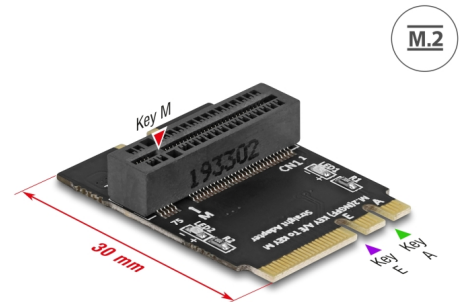

# Delock Αντάπτορας M.2 key A+E αρσενικός προς αρσενική υποδοχή key M γωνιακός με συγκρατητή

## Περιγραφή

Αυτός ο αντάπτορας της Delock μετατρέπει την υποδοχή M.2 key A ή key E σε υποδοχή key M. Ένα M.2 SSD μπορεί να συνδεθεί κάθετα σε αυτή την υποδοχή και να σταθεροποιηθεί με τη βοήθεια του συγκρατητή.

## Προδιαγραφές

- Συνδετήρας:
  - 1 x M.2 Πόλου A+E 59 ακίδων, αρσενικό >
  - 1 x Υποδοχή κλειδιού M M.2 67 ακίδων
- Διεπαφή: PCIe / NVMe
- Παράγοντας μορφής: M.2 2230
- Κατάλληλο για υποδοχή M.2 μέσω κλειδιού A ή E βασισμένο σε PCIe
- Υποστηρίζει μονάδες M.2 με κλειδί M ή κλειδί B+M
- Συγκρατητής με οπή τοποθέτησης για 80 χιλ. M.2 SSD
- 2 x Ένδειξη LED
- Δίσκος επανεκκίνησης
- Συμβατό με PCI Express V4.0
- Διαστάσεις (ΜxΠxΥ): περ. 30 x 22 x 6 mm