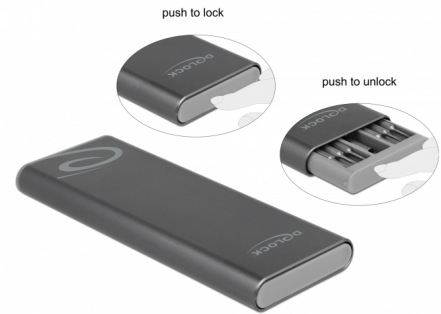

Delock Σετ Κατσαβιδιού Ακριβείας 49 τεμάχια

Περιγραφή

Αυτό το σετ εργαλείων της Delock περιλαμβάνει ένα κατσαβίδι και έναν πλήρη συνδυασμό μυτών. Στο πρακτικό κούτι το σετ είναι εύκολο για μεταφορά και έτοιμο για χρήση γρήγορα.

Ευγενές και ισχυρό

Ο ευγενής σχεδιασμός και το ισχυρό υλικό του περιβλήματος προσφέρουν ιδανική προστασία των μυτών και της βάσης κατσαβιδιού. Ένας μηχανισμός πίεσης πάνω από το περίβλημα κάνει εύκολη την αφαίρεση των εσωτερικών συστημάτων. Η μαγνητική βάση κατσαβιδιού διασφαλίζει τις μύτες ώστε να στέκονται σταθερά στο περίβλημα σε οποιαδήποτε θέση.

Η μαγνητική λαβή είναι κατασκευασμένη από κράμα αλουμινίου και αντιολισθητικό στρεπτό καπάκι για ακριβή ελεγχόμενη εργασία.

Πάντα με το σωστό κατσαβίδι ανά χείρας

Είτε για την επιδιόρθωση ενός smart phone, την εγκατάσταση των αξεσουάρ του υπολογιστή ή για κατασκευή μοντέλων, με αυτό το σετ διευρυμένης συλλογής της Delock, έχετε πάντα τη σωστή λεπίδα κατσαβιδιού διαθέσιμη.

Σχήμα U: 2,6 χιλ.

Διάκενο: 1,5 χιλ.

- Διαστάσεις (ΜxΠxΥ): περ. 170 x 65 x 16 mm

Περιεχόμενα συσκευασίας

- Εργαλειοθήκη 49 τεμαχίων

Εικόνες