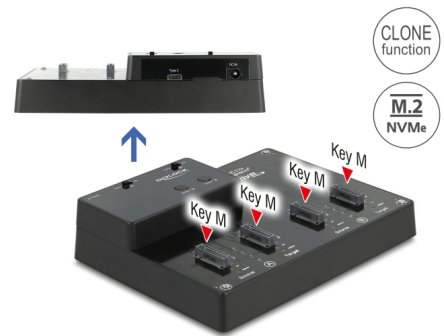

Delock M.2 priključna stanica za 4 x M.2 NVMe PCIe SSD a / SSD-a s funkcijom klona

Opis

Ova M.2 priključna stanica tvrtke Delock omogućava instalaciju četiriju M.2 PCIe NVMe SSD-ova i može se spojiti preko USB-a na stolno ili prijenosno računalo. Isporučeni USB kabel omogućava spajanje na slobodan USB-C™ ulaz.

M.2 PCIe SSD funkcija klona 2 x 2

Funkcija klona omogućava kopiranje sadržaja jednog SSD-a na drugi bez korištenja računala. Budući da priključna stanica ima četiri utora, dva M.2 SSD-a mogu se kopirati istovremeno.

Predmet br. 64124

EAN: 4043619641246

Zemlja podrijetla: China

Pakiranje: Retail Box

Tehnički podaci

- Priključak:
 - 1 x USB 10 Gbps USB Type-C™, ženski
 - 4 x M.2 kod M utor
 - 1 x priključak za istosmjerno napajanje
- Skup čipova: Asmedia ASM2362, ASM2806
- Podržava M.2 module s M ključem ili B+M ključem, koji se temelji na PCIe (NVMe)
- Podržava NVM Express (NVMe)
- Brzina prijenosa podataka do 10 Gbps
- Podržava UASP
- Može se pokrenuti
- LED indikator za napajanje, pristup i status kopiranja
- Funkcijska tipka:
 - 2 x sklopka za modus
 - 2 x gumb za kloniranje
- Mjere (DxŠxV): oko 164 x 125 x 37 mm
- Utikač pod naponom, pripremljen za rad

Interface

Priključak 1:	1 x USB 10 Gbps USB Type-C™, ženski
Priključak 2:	4 x 67-polni M.2 kod M utor
priključak 3:	1 x priključak za istosmjerno napajanje

Technical characteristics

Skup čipova:	Asmedia ASM2362
--------------	-----------------