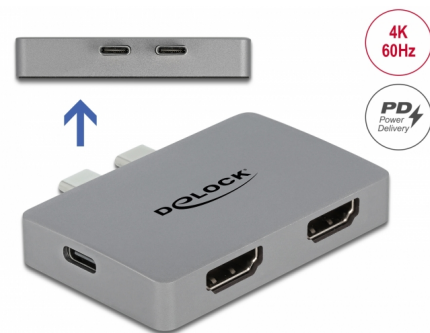

Delock Adaptor HDMI Dual cu 4K 60 Hz și PD 3.0 pentru MacBook

Descriere scurta

Acest adaptor de la Delock poate fi conectat la un MacBook cu două porturi adiacente Thunderbolt™ 3, de exemplu, MacBook Pro. Două monitoare pot fi operate la ieșirile HDMI cu 4K 60 Hz simultan.

Livrarea sursei USB (USB PD 3.0) acceptă până la 100 wați

Adaptorul are un port USB Type-C™ Debitare de putere pentru a conecta sursa de alimentare a laptopului pentru a-l încărca. Adaptorul poate fi folosit și fără o sursă de alimentare.

Mic ajutor robust

Datorită dimensiunilor mici și a carcasei sale rezistente, acest adaptor Delock este potrivit pentru călătorii. Poate fi, pur și simplu, depozitat în geantă împreună cu laptopul și folosit la nevoie.

**Nr. 64123**

EAN: 4043619641239

Țara de origine: China

Pachet: Retail Box

Detalii tehnice

- Conectori:
 - 2 x USB Type-C™ tată
 - 2 x HDMI-A mamă
 - 1 x USB Type-C™ mamă (sursă de alimentare)
- Rezoluție de până la 3840 x 2160 @ 60 Hz (în funcție de sistem și de componentele hardware conectate)
- Transfer al semnalelor audio și video
- Funcții: Oglindă sau extins
- USB Power Delivery (PD) 3.0
- Carcasă din metal