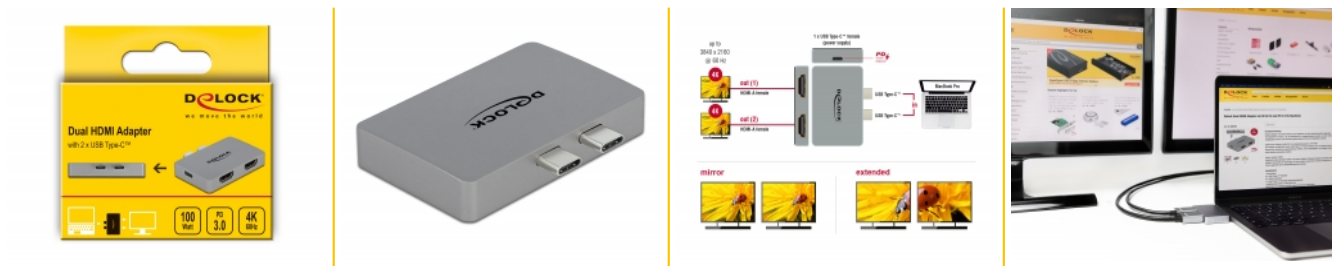

Delock Adaptor HDMI Dual cu 4K 60 Hz și PD 3.0 pentru MacBook

Descriere scurta

Acest adaptor de la Delock poate fi conectat la un MacBook cu două porturi adiacente Thunderbolt™ 3, de exemplu, MacBook Pro. Două monitoare pot fi operate la ieșirile HDMI cu 4K 60 Hz simultan.

**Nr. 64123**

EAN: 4043619641239

Țara de origine: China

Pachet: Retail Box

Detalii tehnice

- Conectori:
 - 2 x USB Type-C™ tată
 - 2 x HDMI-A mamă
 - 1 x USB Type-C™ mamă (sursă de alimentare)
- Rezoluție de până la 3840 x 2160 @ 60 Hz (în funcție de sistem și de componentele hardware conectate)
- Transfer al semnalelor audio și video
- Funcții: Oglindă sau extins
- USB Power Delivery (PD) 3.0
- Carcasă din metal

- Bază cauciucată
- Culoare: gri
- Dimensiunii (LxlxÎ): aprox. 62 x 40 x 11 mm

Cerinte de sistem

- MacBook Pro cu două porturi adiacente Thunderbolt™ 3

Pachetul contine

- Adaptor
- Manual de utilizare

Imagini

Interface

Conector 1:	2 x USB Type-C™ tată
Conector 2:	2 x HDMI-A female
connector 3:	1 x USB Type-C™ mamă Power Delivery (Livrare energie)

Technical characteristics

Maximum screen resolution:	3840 x 2160 @ 60 Hz
----------------------------	---------------------