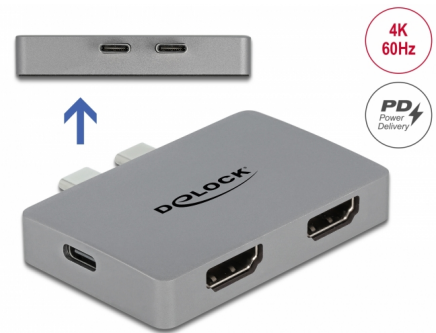

## Περιγραφή

Αυτός ο αντάπτορας της Delock μπορεί να συνδεθεί σε ένα MacBook με δύο συνεχόμενες θύρες Thunderbolt™ 3, π.χ. το MacBook Pro. Δύο οθόνες μπορούν να λειτουργήσουν στις εξόδους HDMI με ταυτόχρονη 4K 60 Hz.

## USB Μεταφοράς Ενέργειας (USB PD 3.0) με υποστήριξη έως και 100 watt

Ο αντάπτορας διαθέτει μια θύρα Μεταφοράς Ενέργειας USB Type-C™ για τη σύνδεση της παροχής ρεύματος του laptop για να φορτισθεί. Ο αντάπτορας μπορεί επίσης να χρησιμοποιηθεί χωρίς παροχή ρεύματος.

## Μικρός βοηθός ενίσχυσης

Εξαιτίας των μικρών του διαστάσεων και του σταθερού περιβλήματος, αυτός ο αντάπτορας της Delock είναι ιδιαίτερα κατάλληλος για ταξίδια. Μπορεί απλά να τοποθετηθεί μέσα σε τσάντα μαζί με το laptop και να χρησιμοποιηθεί ως πρέπει.

## Αρ. προϊόντος 64123

EAN: 4043619641239

Χώρα προέλευσης: China

Συσκευασία: Retail Box

- Μεταφορά ηχητικών σημάτων και σημάτων βίντεο
- Λειτουργίες: Καθρέπτης ή Επέκταση
- USB Power Delivery (PD) 3.0
- Μεταλλικό περίβλημα
- Βάση από καουτσούκ
- Χρώμα: γκρί
- Διαστάσεις (ΜxΠxΥ): περ. 62 x 40 x 11 mm