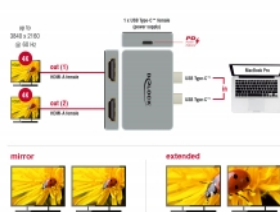

- Μεταφορά ηχητικών σημάτων και σημάτων βίντεο
- Λειτουργίες: Καθρέπτης ή Επέκταση
- USB Power Delivery (PD) 3.0
- Μεταλλικό περίβλημα
- Βάση από καουτσούκ
- Χρώμα: γκρί
- Διαστάσεις (ΜxΠxΥ): περ. 62 x 40 x 11 mm

Απαιτήσεις συστήματος

- MacBook Pro με δύο παρακείμενες θύρες Thunderbolt™ 3

Περιεχόμενα συσκευασίας

- Προσαρμογέας
- Εγχειρίδιο χρήστη

Εικόνες