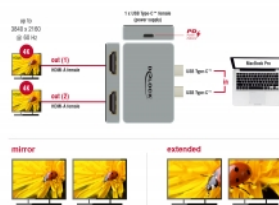

Note

Un seul moniteur externe supplémentaire peut connecter des appareils MacBook munis de puce M1, M2 et M3. Des appareils MacBook munis d'une puce M1 Pro, M2 Pro, M3 Pro et M3 Max peuvent connecter deux moniteurs externes supplémentaires ou plus. D'autres informations sont disponibles sur www.apple.com.

N° produit 64123

EAN: 4043619641239

Pays d'origine: China

Emballage: Retail Box

Détails techniques

- Connecteurs :
 - 2 x USB Type-C™ mâle
 - 2 x HDMI-A femelle
 - 1 x USB Type-C™ femelle (alimentation électrique)
- Résolution jusqu'à 3840 x 2160 @ 60 Hz (selon le système et le matériel connecté)
- Transfert de signaux audio et vidéo

- Fonctions : Miroir ou étendue
- USB Power Delivery (PD) 3.0
- Boîtier métallique
- Dessous caoutchouté
- Couleur : gris
- Dimensions (LxlxH) : env. 62 x 40 x 11 mm

Configuration système requise

- MacBook Pro avec deux ports adjacents Thunderbolt™ 3

Contenu de l'emballage

- Adaptateur
- Mode d'emploi

Image

Interface

Connecteur 1:	2 x USB Type-C™ mâle
Connecteur 2:	2 x HDMI-A female
connecteur 3:	1 x USB Type-C™ Power Delivery femelle

Technical characteristics