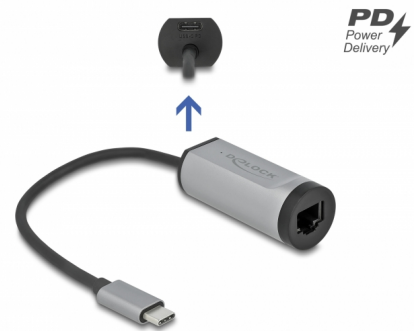

Delock Αντάπτορας USB Type-C™ προς Gigabit LAN με θύρα Μεταφοράς Ενέργειας γκρι

Περιγραφή

Ο προσαρμογέας της Delock επεκτείνει έναν Η/Υ ή ένα φορητό υπολογιστή με μία διεπαφή δικτύου μέσω της διεπαφής USB Type-C™. Επίσης, ο αντάπτορας μπορεί να λειτουργεί με διασύνδεση Thunderbolt™ 3.

USB Μεταφοράς Ενέργειας (USB PD 3.0) με υποστήριξη έως και 100 watt

Ο αντάπτορας διαθέτει μια θύρα USB Type-C™ Μεταφοράς Ενέργειας για σύνδεση στην παροχή ενέργειας του laptop ή του tablet για φόρτιση.

Μικρός βοηθός ενίσχυσης

Εξαιτίας των μικρών του διαστάσεων και του σταθερού περιβλήματος, αυτός ο αντάπτορας της Delock είναι ιδιαίτερα κατάλληλος για ταξίδια. Μπορεί απλά να συνδεθεί στην τσάντα μαζί με το laptop ή το tablet και να χρησιμοποιηθεί όπως χρειαστεί.

Σημείωση

Κατά τη χρήση σε MacBook, ο οδηγός θα πρέπει πρώτα να εγκατασταθεί.

Αρ. προϊόντος 64116

EAN: 4043619641161

Χώρα προέλευσης: China

Συσκευασία: Retail Box

Προδιαγραφές

- Συνδετήρας:
 - 1 x SuperSpeed USB (USB 3.2 Gen 1) USB Type-C™ αρσενικό >
 - 1 x Gigabit LAN, θηλυκός σύνδεσμος RJ45
 - 1 x USB Type-C™ PD, θηλυκό (τροφοδοσία)
- Chipset: ASIX AX88179
- Προδιαγραφές SuperSpeed USB - 5 Gbps
- Ρυθμός μεταφοράς δεδομένων:
 - Ethernet έως και 10 Mbps (Half/Full Duplex)
 - Fast Ethernet έως και 100 Mbps (Half/Full Duplex)
 - Gigabit Ethernet έως και 1000 Mbps (Half/Full Duplex)