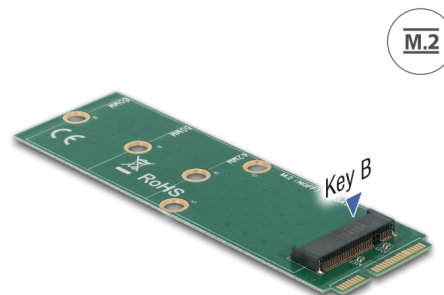

Delock Adaptor mSATA la fantă M.2 cu cheie tip B

Descriere scurta

Acest adaptor de la Delock permite conectarea unui SSD M.2 în format 2280, 2260 și 2242. Adaptorul poate fi instalat în sistem printr-o interfață mSATA.

Nr. 64109

EAN: 4043619641093

Țara de origine: China

Pachet: Retail Box

Detalii tehnice

- Conectori:
 - 1 x 67 pini, fantă M.2 cu cheie tip B >
 - 1 x mSATA tată
- Interfață: SATA
- Acceptă module M.2 în format 2280, 2260 și 2242 cu cheie tip B sau tip B+M, bazate pe SATA
- Înălțimea maximă a componentelor de pe modul: este acceptată aplicarea la 1,5 mm a modulelor cu două părți
- Cu posibilitate de încărcare a sistemului
- 1 x indicator cu LED
- Dimensiunii (LxlxÎ): aprox. 95 x 30 x 4 mm

Cerinte de sistem

- O interfață mSATA liberă

Pachetul contine

- Adaptor
- Șurubelniță
- Material de montare

Imagini

General

Function:	Bootabil
Supported module:	M.2 modules in format 2280, 2260 and 2242 with key B or key B+M based on SATA

Interface

Conector 1:	1 x mSATA male
Conector 2:	1 x 67 pini, fantă M.2 cu cheie tip B

Physical characteristics

Lungime:	95 mm
Width:	30 mm
Height:	4 mm