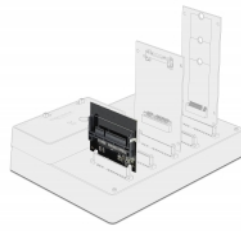

Delock SATA 22-polig hane till CFast-spåradapter

Beskrivning

Adaptorn från Delock möjliggör anslutning av ett CFast-minnekort. Adaptorn monteras internt i ditt system via ett SATA 22-stifts gränssnitt.

Perfekt tillbehör

Artikeln passar som tillbehör för Delock docknings- och klonstation 64098. Därför kan CFast-minneskortet användas och klonas.

Artikelnummer 64101

EAN: 4043619641017

Ursprungsland: China

Paket: Retail Box

Specifikationer

- Anslutning:
 - 1 x SATA 22-stifts hane
 - 1 x CFast-kortplats
- Stöder CFast 1.0 och 2.0
- Hot Swap
- Bootbar
- Mått (LxBxH): ca 51 x 45 x 5 mm

Systemkrav

- Ett fritt 22-stifts SATA-gränssnitt

Paketets innehåll

- Adapter

Bilder

General

Funktion:	Hot Swap Bootbar
Supported memory card:	CFast 1.0 and 2.0

Interface

Kontakt 1:	1 x SATA 22-stifts hane
Kontakt 2:	1 x CFast-kortplats

Physical characteristics

Längd:	51 mm
Width:	45 mm
Height:	5 mm