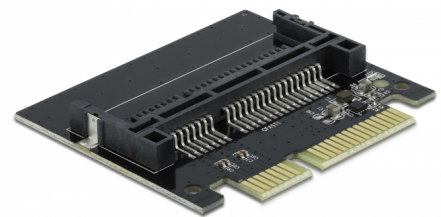

Delock SATA 22-polig hane till CFast-spåradapter

Beskrivning

Adaptorn från Delock möjliggör anslutning av ett CFast-minnekort. Adaptorn monteras internt i ditt system via ett SATA 22-stifts gränssnitt.

Perfekt tillbehör

Artikeln passar som tillbehör för Delock docknings- och klonstation 64098. Därför kan CFast-minneskortet användas och klonas.

Artikelnummer 64101

EAN: 4043619641017

Ursprungsland: China

Paket: Retail Box

Specifikationer

- Anslutning:
 - 1 x SATA 22-stifts hane
 - 1 x CFast-kortplats
- Stöder CFast 1.0 och 2.0
- Hot Swap
- Bootbar
- Mått (LxBxH): ca 51 x 45 x 5 mm

Systemkrav

- Ett fritt 22-stifts SATA-gränssnitt

Paketets innehåll

- Adapter

Bilder

General

Funktion:	Hot Swap Bootbar
Supported memory card:	CFast 1.0 and 2.0

Interface

Kontakt 1:	1 x SATA 22-stifts hane
Kontakt 2:	1 x CFast-kortplats

Physical characteristics

Längd:	51 mm
Width:	45 mm
Height:	5 mm