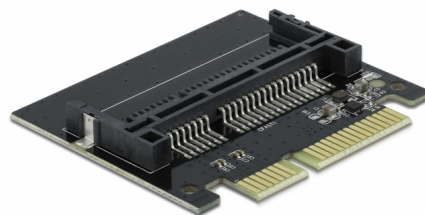

Delock SATA 22 zatični muški na CFast adapter utora

Opis

Ovaj adapter tvrtke Delock omogućava spajanje CFast memorijske kartice. Adapter će se ugraditi u kućište sustava putem SATA 22-polnog sučelja.

Idealan pribor

Ovaj artikal prikladan je kao pribor za Delockovu stanicu za priključivanje i kloniranje 64098. To omogućava korištenje i kloniranje CFast memorijskih kartica.

Predmet br. 64101

EAN: 4043619641017

Zemlja podrijetla: China

Pakiranje: Retail Box

Tehnički podaci

- Priključak:
 - 1 x 22-pinski SATA, muški
 - 1 x CFast utora
- Podržava CFast 1.0 i 2.0
- Brza zamjena
- Može se pokrenuti
- Mjere (DxŠxV): oko 51 x 45 x 5 mm

Preduvjeti sustava

- Slobodno 22-polno SATA sučelje

Sadržaj pakiranja

- Adapter

Slike

General

Funkcija:	Brza zamjena Može se pokrenuti
Supported memory card:	CFast 1.0 and 2.0

Interface

Priključak 1:	1 x 22-pinski SATA, muški
Priključak 2:	1 x CFast utor