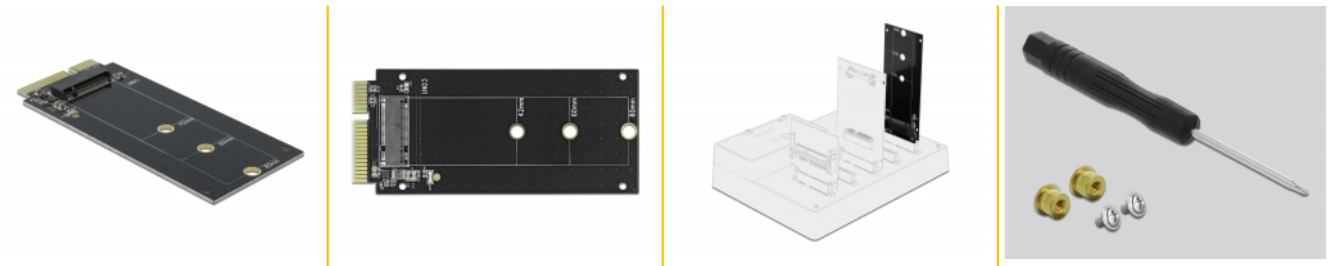

Systemkrav

- Ett fritt 22-stifts SATA-gränssnitt

Paketets innehåll

- Adapter
- Monteringsmaterial
- Skruvmejsel

Bilder