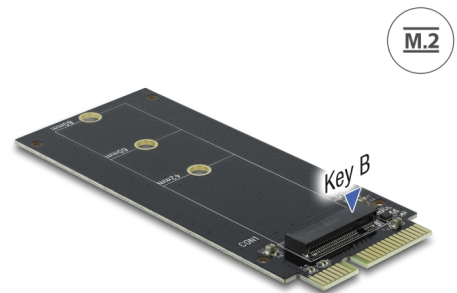

# Delock SATA 22-polig hane till M.2 B-nyckel-spåradapter

## Beskrivning

Adaptorn från Delock möjliggör anslutning av en M.2 SSD i 2280, 2260, 2242 och 2230-format. Adaptorn monteras internt i ditt system via ett SATA 22-stifts gränssnitt.

## Perfekt tillbehör

Artikeln passar som tillbehör för Delock docknings- och klonstation 64098. Därför kan M.2 SATA SSD användas och klonas.

## Physical characteristics

Längd:	97 mm
Width:	45 mm
Height:	4 mm