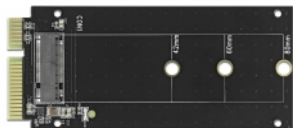

Delock SATA 22 zatični muški na M.2 kod B adapter utora

Opis

Ovaj adapter tvrtke Delock omogućava spajanje M.2 SSD u formatu 2280, 2260, 2242 i 2230. Adapter će se ugraditi u kućište sustava putem SATA 22-polnog sučelja.

Idealan pribor

Ovaj artikal prikladan je kao pribor za Delockovu stanicu za priključivanje i kloniranje 64098. Stoga se mogu koristiti i klonirati M.2 SATA SSD diskovi.

Predmet br. 64099

EAN: 4043619640997

Zemlja podrijetla: China

Pakiranje: Retail Box

Tehnički podaci

- Priključak:
 - 1 x 22-pinski SATA, muški
 - 1 x 67-polni M.2 kod B utor
- Sučelje: SATA
- Podržava M.2 module u formatima 2280, 2260, 2242 i 2230 s B ključem ili B+M ključem koji se temelji na SATA
- Maksimalna visina komponenti na modulu: 1,5 mm podržana primjena dvostrano sastavljenih modula
- Podržava Native Command Queuing (NCQ)
- Podržava S.M.A.R.T.
- Podržava TRIM
- Podržava DevSleep
- Brza zamjena
- Može se pokrenuti
- 1 x LED indikator
- Brzina prijenosa podataka do 6 Gb/s
- Mjere (DxŠxV): oko 97 x 45 x 4 mm

Preuvjeti sustava

- Slobodno 22-polno SATA sučelje

Sadržaj pakiranja

- Adapter
- Materijal za montiranje
- Izvijač

Slike

General

Funkcija:	Može se pokrenuti
Supported module:	M.2 module u formatima 2280, 2260, 2242 i 2230 s B ključem ili B+M ključem koji se temelji na SATA
Maksimalna visina komponenti na modulu:	Maksimalna visina komponenti na modulu: 1,5 mm podržana primjena dvostrano sastavljenih modula