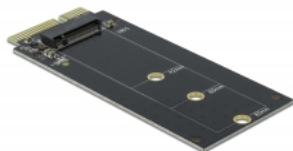

Delock SATA 22 zatični muški na M.2 kod B adapter utora

Opis

Ovaj adapter tvrtke Delock omogućava spajanje M.2 SSD u formatu 2280, 2260, 2242 i 2230. Adapter će se ugraditi u kućište sustava putem SATA 22-polnog sučelja.

Idealan pribor

Ovaj artikal prikladan je kao pribor za Delockovu stanicu za priključivanje i kloniranje 64098. Stoga se mogu koristiti i klonirati M.2 SATA SSD diskovi.

Predmet br. 64099

EAN: 4043619640997

Zemlja podrijetla: China

Pakiranje: Retail Box

Tehnički podaci

- Priključak:
 - 1 x 22-pinski SATA, muški
 - 1 x 67-polni M.2 kod B utor
- Sučelje: SATA
- Podržava M.2 module u formatima 2280, 2260, 2242 i 2230 s B ključem ili B+M ključem koji se temelji na SATA
- Maksimalna visina komponenti na modulu: 1,5 mm podržana primjena dvostrano sastavljenih modula
- Podržava Native Command Queuing (NCQ)
- Podržava S.M.A.R.T.
- Podržava TRIM
- Podržava DevSleep
- Brza zamjena
- Može se pokrenuti
- 1 x LED indikator
- Brzina prijenosa podataka do 6 Gb/s
- Mjere (DxŠxV): oko 97 x 45 x 4 mm

Preuvjeti sustava

- Slobodno 22-polno SATA sučelje

Sadržaj pakiranja

- Adapter
- Materijal za montiranje
- Izvijač

Slike

General

Funkcija:	Može se pokrenuti
Supported module:	M.2 module u formatima 2280, 2260, 2242 i 2230 s B ključem ili B+M ključem koji se temelji na SATA
Maksimalna visina komponenti na modulu:	Maksimalna visina komponenti na modulu: 1,5 mm podržana primjena dvostrano sastavljenih modula