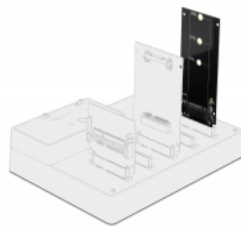

Delock SATA 22 zatični muški na M.2 kod B adapter utora

Opis

Ovaj adapter tvrtke Delock omogućava spajanje M.2 SSD u formatu 2280, 2260, 2242 i 2230. Adapter će se ugraditi u kućište sustava putem SATA 22-polnog sučelja.

Zemlja podrijetla: China

Pakiranje: Retail Box

Tehnički podaci

- Priključak:
 - 1 x 22-pinski SATA, muški
 - 1 x 67-polni M.2 kod B utor
- Sučelje: SATA
- Podržava M.2 module u formatima 2280, 2260, 2242 i 2230 s B ključem ili B+M ključem koji se temelji na SATA
- Maksimalna visina komponenti na modulu: 1,5 mm podržana primjena dvostrano sastavljenih modula
- Podržava Native Command Queuing (NCQ)
- Podržava S.M.A.R.T.
- Podržava TRIM
- Podržava DevSleep
- Brza zamjena
- Može se pokrenuti
- 1 x LED indikator
- Brzina prijenosa podataka do 6 Gb/s
- Mjere (DxŠxV): oko 97 x 45 x 4 mm

Preuvjeti sustava

- Slobodno 22-polno SATA sučelje

Sadržaj pakiranja

- Adapter
- Materijal za montiranje
- Izvijač

Slike

General

Funkcija:	Može se pokrenuti
Supported module:	M.2 module u formatima 2280, 2260, 2242 i 2230 s B ključem ili B+M ključem koji se temelji na SATA
Maksimalna visina komponenti na modulu:	Maksimalna visina komponenti na modulu: 1,5 mm podržana primjena dvostrano sastavljenih modula

Interface

Priključak 1:	1 x 22-pinski SATA 6 Gb/s, muški
Priključak 2:	1 x 67-polni M.2 kod B utor

Physical characteristics

Duljina:	97 mm
Width:	45 mm
Height:	4 mm