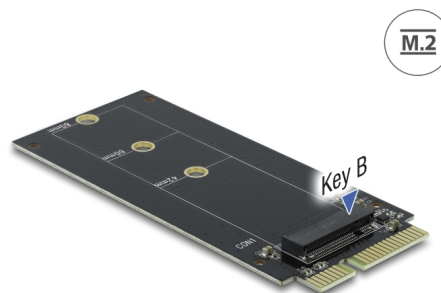

Delock SATA 22 zatični muški na M.2 kod B adapter utora

Opis

Ovaj adapter tvrtke Delock omogućava spajanje M.2 SSD u formatu 2280, 2260, 2242 i 2230. Adapter će se ugraditi u kućište sustava putem SATA 22-polnog sučelja.

Idealan pribor

Ovaj artikal prikladan je kao pribor za Delockovu stanicu za priključivanje i kloniranje 64098. Stoga se mogu koristiti i klonirati M.2 SATA SSD diskovi.

Predmet br. 64099

EAN: 4043619640997

Zemlja podrijetla: China

Pakiranje: Retail Box

Tehnički podaci

- Priključak:
 - 1 x 22-pinski SATA, muški
 - 1 x 67-polni M.2 kod B utor
- Sučelje: SATA
- Podržava M.2 module u formatima 2280, 2260, 2242 i 2230 s B ključem ili B+M ključem koji se temelji na SATA
- Maksimalna visina komponenti na modulu: 1,5 mm podržana primjena dvostrano sastavljenih modula
- Podržava Native Command Queuing (NCQ)
- Podržava S.M.A.R.T.
- Podržava TRIM
- Podržava DevSleep
- Brza zamjena
- Može se pokrenuti
- 1 x LED indikator
- Brzina prijenosa podataka do 6 Gb/s
- Mjere (DxŠxV): oko 97 x 45 x 4 mm

Interface

Priključak 1:	1 x 22-pinski SATA 6 Gb/s, muški
Priključak 2:	1 x 67-polni M.2 kod B utor

Physical characteristics

Duljina:	97 mm
Width:	45 mm
Height:	4 mm