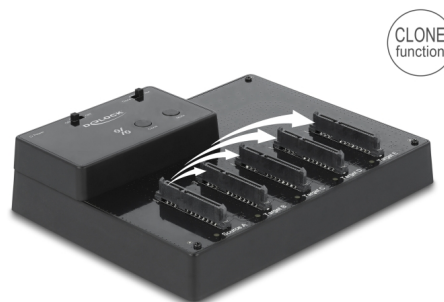

## Opis

Ova HDD / SSD priključna stanica tvrtke Delock omogućava vanjsko spajanje do pet 2.5" SATA HDD / SSD diskova preko USB sučelja, kao i jednostavnu zamjenu diskova funkcijom brze zamjene. To rješenje ne zahtijeva vanjsko kućište jer se HDD / SSD spaja izravno na priključnu jedinicu.

### Funkcija klona 1 do 4

Funkcija klona omogućava kopiranje sadržaja jednog HDD / SSD disk na jedan ili više (do četiri) drugih bez korištenja računala.

### Pribor

Uz pomoć dodatnog pribora također se može spojiti mSATA, M.2 (ključ B - SATA) ili CFast memorija na Delockovu stanicu za priključivanje i kloniranje.

## Tehnički podaci

- Priključak:
  - 5 x 22-pinski SATA 6 Gb/s, ženski
  - 1 x USB 5 Gbps Tipa-B ženski
  - 1 x priključak za istosmjerno napajanje
- Skup čipova: JMicron JMS578, JMB391
- Funkcijska tipka:
  - 1 x gumb za kloniranje