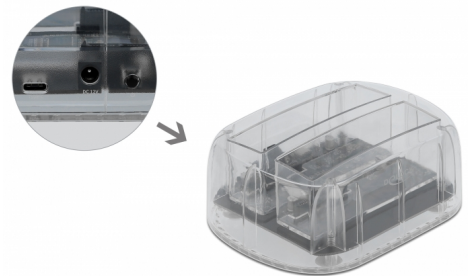

Delock USB Type-C™ Dockningsstation för 2 x SATA HDD / SSD genomskinlig

Beskrivning

Dockningsstationen från Delock möjliggör en extern anslutning av två 2.5" eller 3.5" SATA HDD eller SSD-enheter genom USB-C™-gränssnittet. Den här lösningen kräver inget externt hölje eftersom enheten kan kopplas in direkt i dockningsstationen. Den medföljande USB Type-C™ till USB Typ-A-kabeln gör det möjligt att ansluta till en ledig USB Typ-A hona-port.

Genomskinligt hölje

Det massiva, genomskinliga plasthöljet ger en invändig vy.

Artikelnummer 64090

EAN: 4043619640904

Ursprungsland: China

Paket: Retail Box

Specifikationer

- Anslutning:
 - 1 x SuperSpeed USB (USB 3.2 Gen 1) USB Type-C™ hona
 - 2 x SATA 6 Gb/s 22-stifts hona
 - 1 x DC-uttag
- Kringkretsar: JMicron JMS561U
- På / av-brytare
- För 2.5" och 3.5" SATA HDD / SSD-enheter
- Lämplig för alla SATA-enheter upp till SATA 6 Gb/s
- Dataöverföringshastighet upp till 5 Gb/s
- LED-indikator för ström och tillgång
- Genomskinligt plasthölje
- Mått (LxBxH): ca 142 x 75 x 58 mm
- Plug & Play

Strömförsörjning specifikation

- Inmatning: AC 100 ~ 240 V / 50 ~ 60 Hz / 1 A

- Utmatning: 12 V / 3 A
- Jord utsida, plus insida
- Dimensioner:
insida: ø ca. 2,0 mm
utsida: ø ca. 5,5 mm
längd: ca 10 mm

Systemkrav

Höljets material:	Plast
Kabellängd:	1 m
Längd:	142 mm
Width:	75 mm
Height:	58 mm
Färg:	transparent