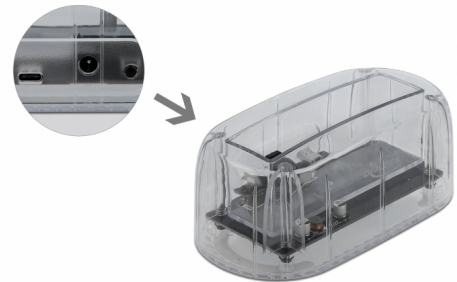

Delock USB Type-C™ Dockningsstation för 1 x SATA HDD / SSD genomskinlig

Beskrivning

Dockningsstationen från Delock möjliggör en extern anslutning av en 2.5" eller 3.5" SATA HDD eller SSD-enhet genom USB-C™-gränssnittet. Den här lösningen kräver inget externt hölje eftersom enheten kan kopplas in direkt i dockningsstationen. De medföljande USB-kablarna gör det möjligt att ansluta till en ledig USB Typ-A eller USB-C™-port.

Genomskinligt hölje

Det massiva, genomskinliga plasthöljet ger en invändig vy.

Artikelnummer 64089

EAN: 4043619640898

Ursprungsland: China

Paket: Retail Box

Specifikationer

- Anslutning:
 - 1 x SuperSpeed USB 10 Gbps (USB 3.2 Gen 2) USB Type-C™ hona
 - 1 x SATA 6 Gb/s 22-stifts hona
 - 1 x DC-uttag
- Kringkretsar: VIA VL716
- På / av-brytare
- För 2.5" och 3.5" SATA HDD / SSD-enheter
- Lämplig för alla SATA-enheter upp till SATA 6 Gb/s
- Dataöverföringshastighet upp till 6 Gb/s
- LED-indikator för ström och tillgång
- Genomskinligt plasthölje
- Mått (LxBxH): ca 142 x 75 x 58 mm
- Plug & Play

Strömförsörjning specifikation

- Vägguttag

- Inmatning: AC 100 ~ 240 V / 50 ~ 60 Hz / 1 A
- Utmatning: 12 V / 2 A
- Jord utsida, plus insida
- Dimensioner:
insida: ø ca. 2,1 mm
utsida: ø ca. 5,5 mm
längd: ca 10 mm

Höljets material:	Plast
Längd:	142 mm
Width:	75 mm
Height:	58 mm
Färg:	transparent