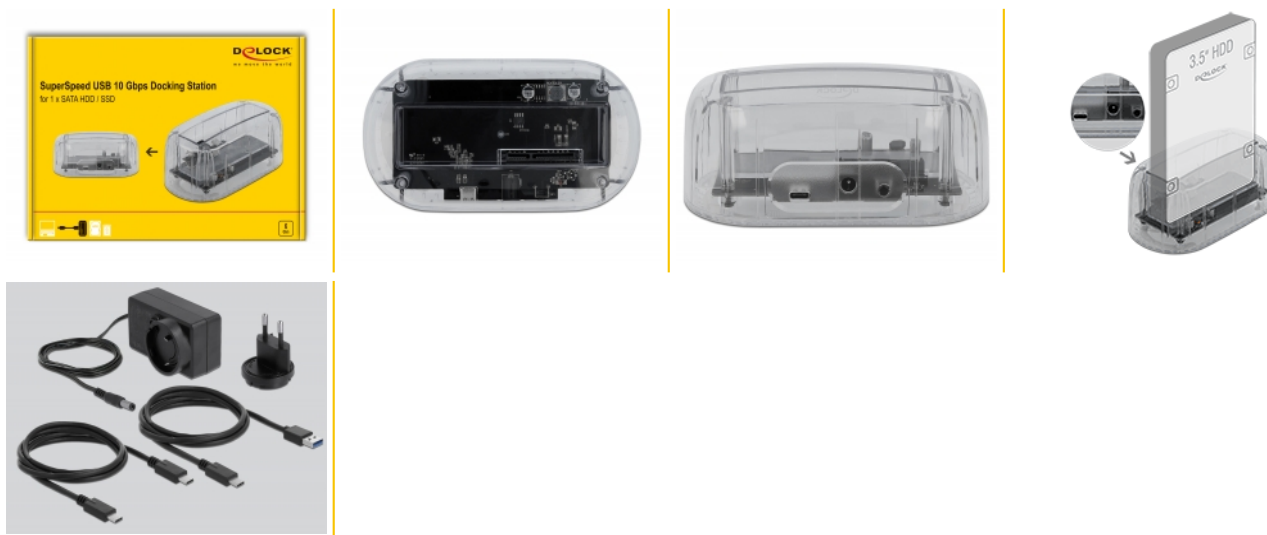

- Είσοδος: Εναλλασσόμενο ρεύμα 100 ~ 240 V / 50 ~ 60 Hz / 1 A
- Έξοδος: 12 V / 2 A
- Γείωση εξωτερικά και εσωτερικά
- Διαστάσεις:
  εσωτερικά: $\varnothing$ περ. 2,1 mm
  εξωτερικά: $\varnothing$ περ. 5,5 mm
  μήκος: περίπου 10 mm

Απαιτήσεις συστήματος

- Chrome OS 74.0 ή νεότερο
- Linux Kernel 3.3 ή νεότερο
- Mac OS 10.14.5 ή νεότερο
- Windows 7/7-64/8.1/8.1-64/10/10-64
- Η/Υ ή Φορητός υπολογιστής με ελεύθερη Θύρα USB Type-C™ ή
- Η/Υ ή Φορητός υπολογιστής με ελεύθερη Θύρα USB τύπου-A

Περιεχόμενα συσκευασίας

- Σταθμός βάσης
- Καλώδιο USB-C™ αρσενικό σε USB-C™ αρσενικό, μήκους περ. 50 cm
- Καλώδιο USB-C™ αρσενικό σε USB Τύπου-A αρσενικό, μήκους περ. 1 m
- Εξωτερική παροχή ρεύματος 12 V / 2 A
- Εγχειρίδιο χρήστη

Εικόνες