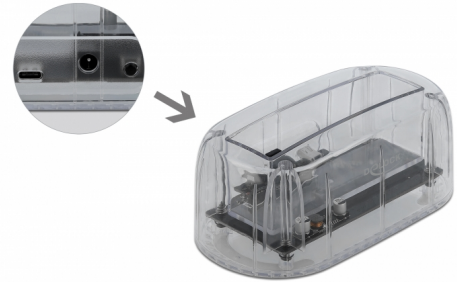

# Delock Σταθμός Σύνδεσης USB Type-C™ για 1 x SATA HDD / SSD διαφανής

## Περιγραφή

Αυτός ο Σταθμός Σύνδεσης της Delock επιτρέπει την εξωτερική σύνδεση ενός 2.5" ή 3.5" SATA HDD ή SSD μέσω της διεπαφής USB-C™. Αυτή η λύση δεν απαιτεί την εξωτερική περιφραξη εφόσον ο οδηγός μπορεί απλά να συνδεθεί απευθείας στον σταθμό σύνδεσης. Τα συμπεριλαμβανόμενα καλώδια USB επιτρέπουν τη σύνδεση σε μια ελεύθερη θύρα USB Τύπου-A ή USB-C™.

## Διαφανές περίβλημα

Το ισχυρό, διαφανές πλαστικό περίβλημα παρέχει θέα στο εσωτερικό του κόμβου.

## Physical characteristics

Υλικό περιβλήματος:	πλαστική
Μήκος:	142 mm
Width:	75 mm
Height:	58 mm
Χρώμα:	διαφανές