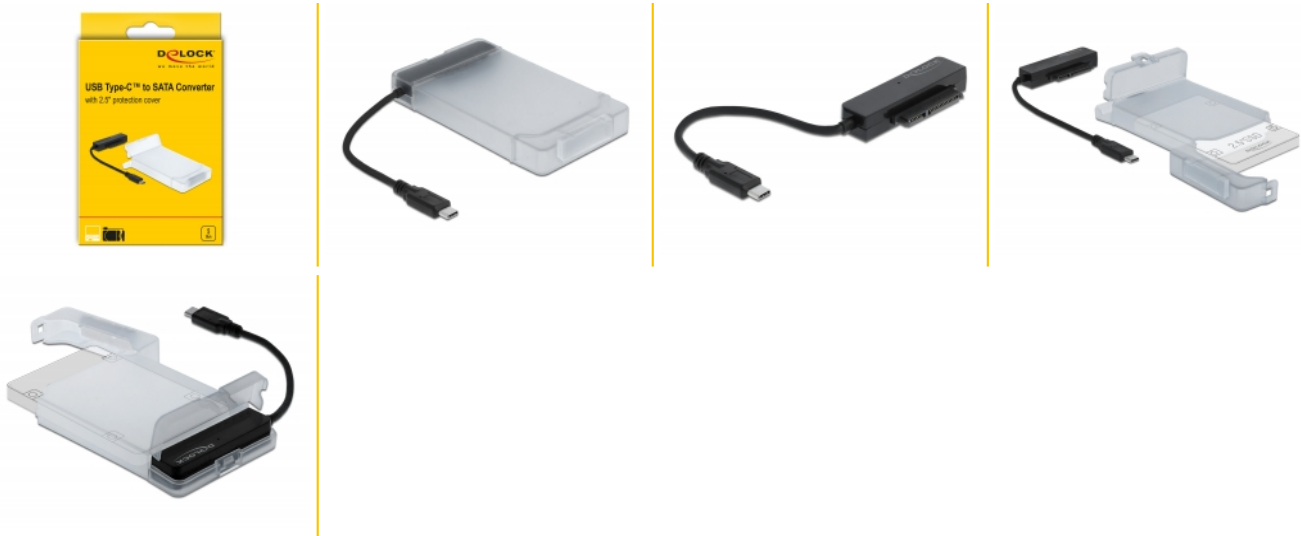

Wymagania systemowe

- Android 9.0 lub nowszy
- Chrome OS 75.0 lub nowszy
- Linux Kernel 3.3 lub nowszy
- Mac OS 10.14.5 lub nowszy
- Windows 7/7-64/8.1/8.1-64/10/10-64
- PC lub notebook z wolnym portem USB Type-C™

Zawartość opakowania

- Konwerter
- Osłona ochronna
- Instrukcja obsługi

Zdjęcia