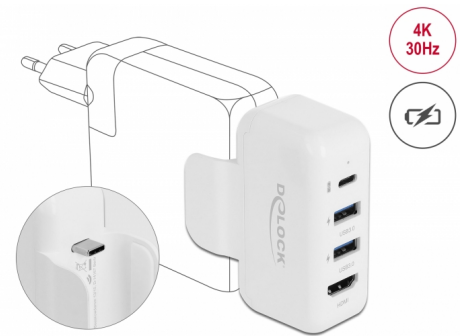

Delock Átalakító Apple PD-s és HDMI 4K-s tápcsatlakozóhoz

Leírás

Ez a Delock átalakító összeköthető egy Apple tápcsatlakozóval, például egy MacBook Pro-val, és az kiterjeszti a tápcsatlakozót plussz három USB és egy HDMI porttal. Az USB portok használhatók akár három USB eszköz töltésére egyszerre, vagy ha egy laptophoz vagy tablet-hez kapcsoljuk, az A-típusú USB portok, mint egy USB 3.0 hub használhatók. Egy további képernyő köthető a HDMI portra.

Biztos csatlakozás a tápcsatlakozóhoz

A USB Type-C™ csatlakozásnak és az oldalsó kapcsoknak köszönhetően, a tápcsatlakozó biztosan kapcsolatot nyújt.

Tételszám 64080

EAN: 4043619640805

Származási hely: China

Csomag: Retail Box

Műszaki adatok

- Csatlakozó:
 - 1 x USB Type-C™ dugó
 - 1 x USB Type-C™ tápfeszültség-csatlakozóhévely
 - 2 x USB 3.0 A-típusú hüvely - BC1.2 akkumulátortöltési specifikáció
 - 1 x HDMI-A hüvely
- USB Power Delivery (PD) 3.0
- Kimenet:
 - USB Type-C™ Teljesítmény-Leadás (PD):
max. 48 watt a 61 watt-os Apple tápcsatlakozón és max. 74 watt a 87 watt-os Apple tápcsatlakozón
 - USB A-típusú csatlakozóhévely, BC1.2 specifikáció, 5 V / 1,5 A
- Túlterhelés elleni védelem
- Túláram elleni védelem
- Túlmelegedés elleni védelem
- Rövidzár elleni védelem
- Felbontás: max. 3840 x 2160 @ 30 Hz
(a rendszertől és csatlakoztatott hardvertől függően)
- Hang- és videojelek továbbítása
- 1 x LED jelzőfény

- Szín: fehér
- Méretek (HxSzxM): kb. 74 x 59 x 34 mm

Rendszerkövetelmények

- Apple 61, 87 vagy 96 watt tápcsatlakozó USB-C™ anyával

A csomag tartalma

- Adapter
- Kábel USB-C™ csatlakozódugóval és USB-C™ csatlakozódugóval, hossza kb. 1 m
- Használati utasítás