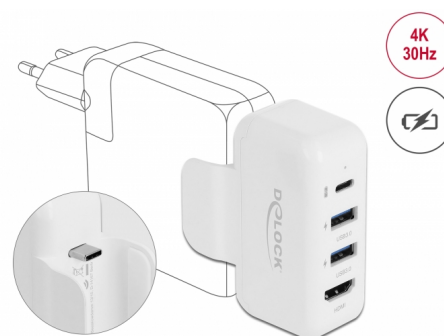

Delock Adapter za Apple napajanje sa značajkama PD i HDMI 4K

Opis

Ovaj adapter tvrtke Delock može se ukopčati u Apple napajanje, npr. MacBook Pro, te nadograđuje napajanje s tri USB ulaza i jednim HDMI ulazom. USB ulazi mogu se koristiti za istovremeno punjenje do tri USB uređaja, ili kada su spojeni na prijenosno računalo ili tablet, USB Tipa-A ulazi mogu se koristiti kao USB 3.0 koncentrador. Dodatni monitor može se spojiti na HDMI ulaz.

Čvrsto držite napajanje

Zbog USB Type-C™ utikača i bočnih pridržiavača adapter je sigurno pričvršćen na napajanje.

Predmet br. 64080

EAN: 4043619640805

Zemlja podrijetla: China

Pakiranje: Retail Box

Tehnički podaci

- Priključak:
 - 1 x USB Type-C™, muški
 - 1 x USB Type-C™ ženski priključak za električno napajanje
 - 2 x USB 3.0 Tip-A ženski - specifikacija BC1.2 za punjenje baterije
 - 1 x HDMI-A ženski
- USB Power Delivery (PD) 3.0
- Izlaz:
 - USB Type-C™ napajanje (PD):
 - maks. 48 W na 61 W Apple napajanju, maks. 74 W na 87 W Apple napajanju
 - USB Tipa-A ženski s BC 1.2 5 V / 1,5 A
- Zaštita od preopterećenja
- Zaštita od previsoke struje
- Zaštita od pregrijavanja
- Zaštita od kratkog spoja
- Razlučivost 3840 x 2160 @ 30 Hz (ovisno o sustavu i spojenom hardveru)
- Prijenos audio i video signala
- 1 x LED indikator
- Boja: bijela

- Mjere (DxŠxV): oko 74 x 59 x 34 mm

Preduvjeti sustava

- Napajanje Apple od 61, 87 ili 96 W s USB-C™ ženskim priključkom

Sadržaj pakiranja

- Adapter
- Kabel USB-C™ muški na USB-C™ muški, duljina oko 1 m
- Korisnički priručnik