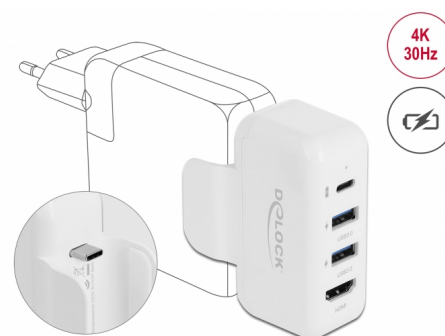

Delock Adattatore per alimentatore Apple con PD e HDMI 4K

Descrizione

Questo adattatore Delock può essere collegato a un alimentatore Apple, ad esempio il MacBook Pro, ed espande l'alimentatore di tre porte USB e una porta HDMI. Le porte USB possono essere utilizzate per caricare fino a tre dispositivi USB contemporaneamente, oppure, se collegate a un computer portatile o tablet, le porte USB di Tipo-A possono essere utilizzate come hub USB 3.0. Può essere collegato un monitor aggiuntivo alla porta HDMI.

Mantenimento costante dell'alimentazione elettrica

Grazie alla spina USB Type-C™ e al fermo sui lati, l'adattatore ha una solida presa sull'alimentatore.

Articolo n. 64080

EAN: 4043619640805

Paese di origine: China

Pacchetto: Retail Box

Dettagli tecnici

- Connettori:
 - 1 x USB Type-C™ maschio
 - 1 x Alimentazione USB Type-C™ femmina
 - 2 x USB 3.0 Tipo-A femmina - Specifica di carica batteria BC1.2
 - 1 x HDMI-A femmina
- USB Power Delivery (PD) 3.0
- Uscita:
 - Alimentazione USB Type-C™ (PD):
 - max. 48 watt a 61 watt Alimentazione Apple, max. 74 watt a 87 watt Alimentazione Apple
 - USB Tipo-A femmina con BC1.2 5 V / 1,5 A
- Protezione da sovraccarico
- Protezione da sovracorrente
- Protezione da surriscaldamento
- Protezione da cortocircuito
- Risoluzione fino a 3840 x 2160 @ 30 Hz
(a seconda del sistema e dell'hardware collegato)
- Trasferimento di segnali audio e video
- 1 x indicatore LED

- Colore: bianco
- Dimensioni (LxPxA): ca. 74 x 59 x 34 mm

Requisiti di sistema

- Alimentatore Apple da 61, 87 o 96 watt con USB-C™ femmina

Contenuto della confezione

- Adattatore
- Cavo USB-C™ maschio - USB-C™ maschio, lunghezza ca. 1 m
- Manuale utente