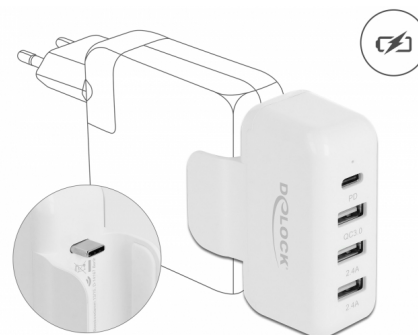

Delock Adapter za Apple napajanje sa značajkama PD i QC 3.0

Opis

Ovaj adapter tvrtke Delock može se ukopčati u Apple napajanje, npr. MacBook Pro, te nadograđuje napajanje s četiri ulaza za punjenje. To omogućava istovremeno punjenje nekoliko USB uređaja.

Čvrsto držite napajanje

Zbog USB Type-C™ utikača i bočnih pridržiavača adapter je sigurno pričvršćen na napajanje.

PD i QC 3.0

Nakon ukopčavanja u napajanje, dostupna su četiri USB ulaza za punjenje, jedan USB-C™ ženski priključak s funkcijom PD, jedan Quick Charge 3.0 USB Tipa-A ženski i dva USB Tipa-A BC1.2 ženska priključka.

Napomena

Pri istovremenoj uporabi ulaza PD i QC, dostupno je samo 5 V na QC ulazu.

Predmet br. 64079

EAN: 4043619640799

Zemlja podrijetla: China

Pakiranje: Retail Box

Tehnički podaci

- Priključak:
 - 1 x USB Type-C™, muški
 - 1 x USB Type-C™ ženski priključak za električno napajanje
 - 1 x USB ženski Tipa-A QC 3.0
 - 2 x USB Tip-A ženski - specifikacija BC1.2 za punjenje baterije
- USB Power Delivery (PD) 3.0
- Izlaz:
 - USB Type-C™ napajanje (PD):
5 V / 3 A, 9 V / 3 A, / 12 V / 3 A, 15 V / 3 A, 20 V / 2,25 A
 - USB Tipa-A Qualcomm Quick Charge 3.0:
3,6 ~ 6,5 V / 3 A, 6,5 ~ 9 V / 2 A, 9 V ~ 12 V / 1,5 A
 - USB Tipa-A ženski s BC 1.2 5 V / 2,4 A
- Zaštita od preopterećenja

- Zaštita od previsoke struje
- Zaštita od pregrijavanja
- Zaštita od kratkog spoja
- 1 x LED indikator
- Boja: bijela
- Mjere (DxŠxV): oko 74 x 59 x 34 mm

Preduvjeti sustava

- Napajanje Apple od 61, 87 ili 96 W s USB-C™ ženskim priključkom