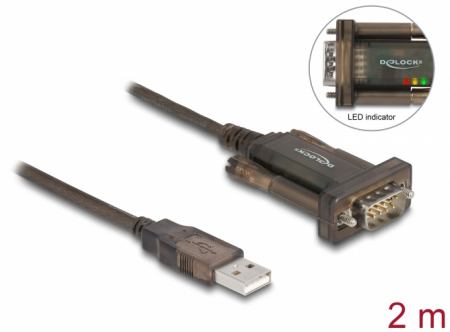

Delock Prilagodnik USB 2.0 Tip-A > 1 x serijski DB9 RS-232

Opis

Ovaj USB Tip-A na serijski adapter tvrtke Delock omogućava RS-232 ulaz za mjerače, POS sustave, pisaače, modeme, IoT uređaje, itd.

LED indikator

Tri LED lampice pokazuju na RS-232 ulazu trenutni status prijensa i prijema, kao i USB napajanja.

Laka instalacija

Ugrađeni upravljački softver ubrzava adapter i omogućava njegovu laku instalaciju na računalo.

Predmet br. 64073

EAN: 4043619640737

Zemlja podrijetla: China

Pakiranje: Retail Box

Tehnički podaci

- Priključak:
  - 1 x USB 2.0 Tip-A muški
  - 1 x serijska muška RS-232 DB9
- Skup čipova: Prolific 2503
- Brzina prijensa podataka do 1 Mbps
- Paritet parni, neparni, nijedan, oznaka, prazno mjesto
- Stop bit: 1, 1,5, 2
- Podatkovni bit: 5, 6, 7, 8
- FIFO: 512 bajta
- LED boja: crvena, žuta, zelena
- Signali: TxD, RxD, RTS, CTS, DTR, DSR, DCD, RI, GND
- Duljina zajedno s priključkom (L): oko 2 m

Preduvjeti sustava

- Chrome OS
- Linux Kernel 3.3 ili noviji