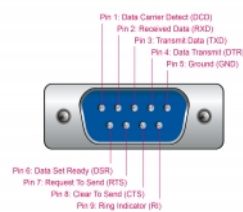

- Mac OS 10.9.5 ili noviji
- Windows 7/7-64/8.1/8.1-64/10/10-64/11
- Osobno ili prijenosno računalo sa slobodnim USB Tipa-A priključkom

---

Sadržaj pakiranja

- USB 2.0 na 1 x serijski adapter
- Korisnički priručnik

Slike