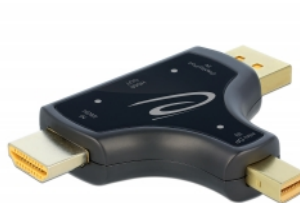

Delock Adaptér monitoru „tři v jednom“ se vstupem HDMI / DisplayPort / mini DisplayPort a výstupem do HDMI s rozlišením 4K při 60 Hz

Popis

Tento adaptér monitoru Delock lze selektivně připojovat k rozhraní HDMI, DisplayPort nebo mini DisplayPort. Výstup má přes konektor HDMI.

- Konektor:
 - Vstup:
 - 1 x DisplayPort samec
 - 1 x mini DisplayPort samec
 - 1 x HDMI-A samec
 - Výstup:
 - 1 x HDMI-A samice
- Chipset: Realtek RTD2171U
- Rozlišení až 3840 x 2160 @ 60 Hz (v závislosti na systému a připojeném hardware)
- Přenos audio a video signálu
- 3 x LED indikující
- Kovová skříňka
- Barva: antracit
- Rozměry včetně konektorů (DxŠxV): cca. 69 x 54 x 11 mm
- Nezávislé na operačním systému, nevyžaduje instalaci žádných ovladačů

Systemové požadavky

- Volný port mini DisplayPort samice nebo
- Volný port DisplayPort samice nebo
- Volný port HDMI-A samice

Obsah balení

- Adaptér monitoru „tři v jednom“

Příslušenství

General

Supported operating system:	Nezávislé na operačním systému, nevyžaduje instalaci žádných ovladačů
-----------------------------	---

Interface

Výstup:	1 x HDMI-A samice
Vstup:	1 x DisplayPort samec 1 x HDMI-A samec 1 x mini DisplayPort 20 pinový samec

Technical characteristics

Chipsetem:	Realtek RTD2171U
Maximum screen resolution:	3840 x 2160 @ 60 Hz