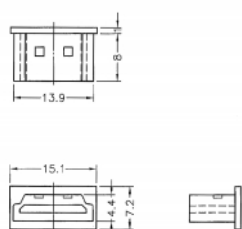

10 x

Nr. 64030

EAN: 4043619640300

Țara de origine: Taiwan,
Republic of ChinaPachet: Pungă din plastic
cu închidere tip fermoar

Detalii tehnice

- Capac de praf tată pentru HDMI A mamă
- Fără mâner
- Material: PE
- Culoare: negru
- Dimensiunii (Lxlxl): aprox. 15,1 x 8,0 x 7,2 mm

Pachetul contine

- 10 x capace anti-praf

Imagini

General

Style:	Fără mâner
--------	------------

Interface

connector:	1 x HDMI-A mamă
------------	-----------------

Physical characteristics

Material:	PE
Lungime:	15,1 mm
Width:	8,0 mm
Height:	7,2 mm
Colour:	negru