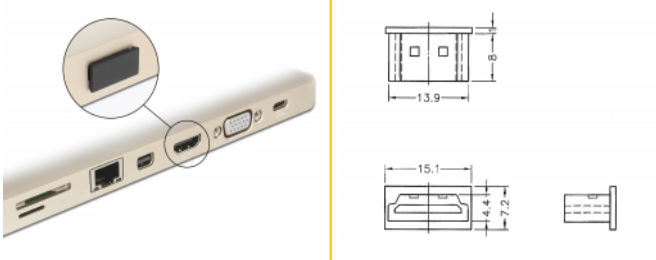

Delock Osłona przeciwkurzowa gniazda HDMI A żeńskiego bez uchwytu 10 sztuk czarna

Opis

Dzięki tej osłonie firmy Delock, gniazdo żeńskie jest chronione przed zabrudzeniami i uszkodzeniami. Zastosowanie osłony pozwala dłużej utrzymać w sprawności delikatne złącza, szczególnie w zapyłonych miejscach i w sektorze przemysłowym.

10 x

Numer artykułu 64030

EAN: 4043619640300

Kraj pochodzenia:
Taiwan, Republic of
China

Opakowanie: Torba na
zamek błyskawiczny

Szczegóły techniczne

- Osłona przeciwkurzowa męska dla żeńskiego gniazda HDMI A
- Bez uchwytu
- Materiał: PE
- Kolor: czarny
- Wymiary (DxSxW): ok. 15,1 x 8,0 x 7,2 mm

Zawartość opakowania

- 10 x osłonka przeciwkurzowa

Zdjęcia

General

Style:	Bez uchwytu
--------	-------------

Interface

złącze :	1 x HDMI-A żeński
----------	-------------------

Physical characteristics

Materiał:	PE
Długość:	15,1 mm
Width:	8,0 mm
Height:	7,2 mm
Kolor:	czarny